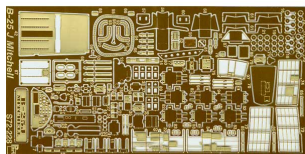

Part S72-227 1/72 B-25 Mitchell (Hasegawa)

Cena :
72,00 PLN

Producent : **Part (Poland)**

Dostępność : **Jest**

Stan magazynowy : **bardzo wysoki**

Średnia ocena : **brak recenzji**

Part S72227 - B-25 Mitchell (1/72)

Najwyższej jakości elementy fototrawione do modeli firmy **Hasegawa**.

Zestaw zawiera dwa arkusze blaszki miedzianej (wymiary: 12cm x 6cm; 4cm x 6cm) oraz szczegółową instrukcję montażu.

Polecamy!