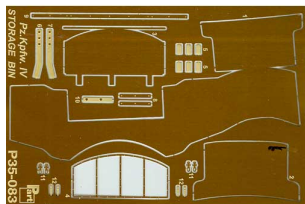

## Part P35-083 1/35 Pz.Kpfw.IV - skrzynia narzędziowa wieży (Tamiya)

**Cena :**

**38,00 PLN**

Producent : **Part (Poland)**

Dostępność : **Jest**

Stan magazynowy : **bardzo wysoki**

Średnia ocena : **brak recenzji**

### Part P35083 - Pz.Kpfw.IV - skrzynia narzędziowa wieży (el.fot. 1/35)

Wysokiej jakości zestaw elementów fototrawionych do modelu firmy Tamiya.  
Zawiera arkusz fototrawionej blachki miedzianej (9cm x 6cm) oraz szczegółową instrukcję składania.