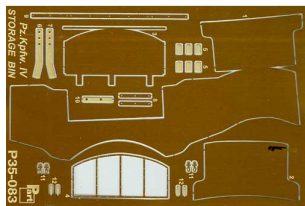

Part P35-083 1/35 Pz.Kpfw.IV - skrzynia narzędziowa wieży (Tamiya)

Cena :

38,00 PLN

Producent : **Part (Poland)**

Dostępność : **Jest**

Stan magazynowy : **bardzo wysoki**

Średnia ocena : **brak recenzji**

Part P35083 - Pz.Kpfw.IV - skrzynia narzędziowa wieży (el.fot. 1/35)

Wysokiej jakości zestaw elementów fototrawionych do modelu firmy Tamiya.
Zawiera arkusz fototrawionej blachki miedzianej (9cm x 6cm) oraz szczegółową instrukcję składania.

Polecamy!