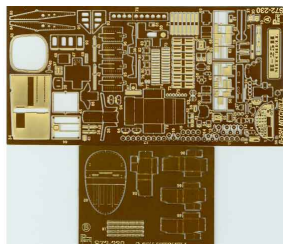

Part S72-230 1/72 B-25H Mitchell (Hasegawa)

Cena :

72,00 PLN

Producent : **Part (Poland)**

Dostępność : **Jest**

Stan magazynowy : **bardzo wysoki**

Średnia ocena : **brak recenzji**

Part S72230 - B-25H Mitchell (el.fot.1/72)

Najwyższej jakości elementy fototrawione do modeli firmy **Hasegawa**.

Zestaw zawiera dwa arkusze blaszki miedzianej (wymiary: 12cm x 6cm; 4,5cm x 6cm), film oraz szczegółową instrukcję montażu.

Polecamy!