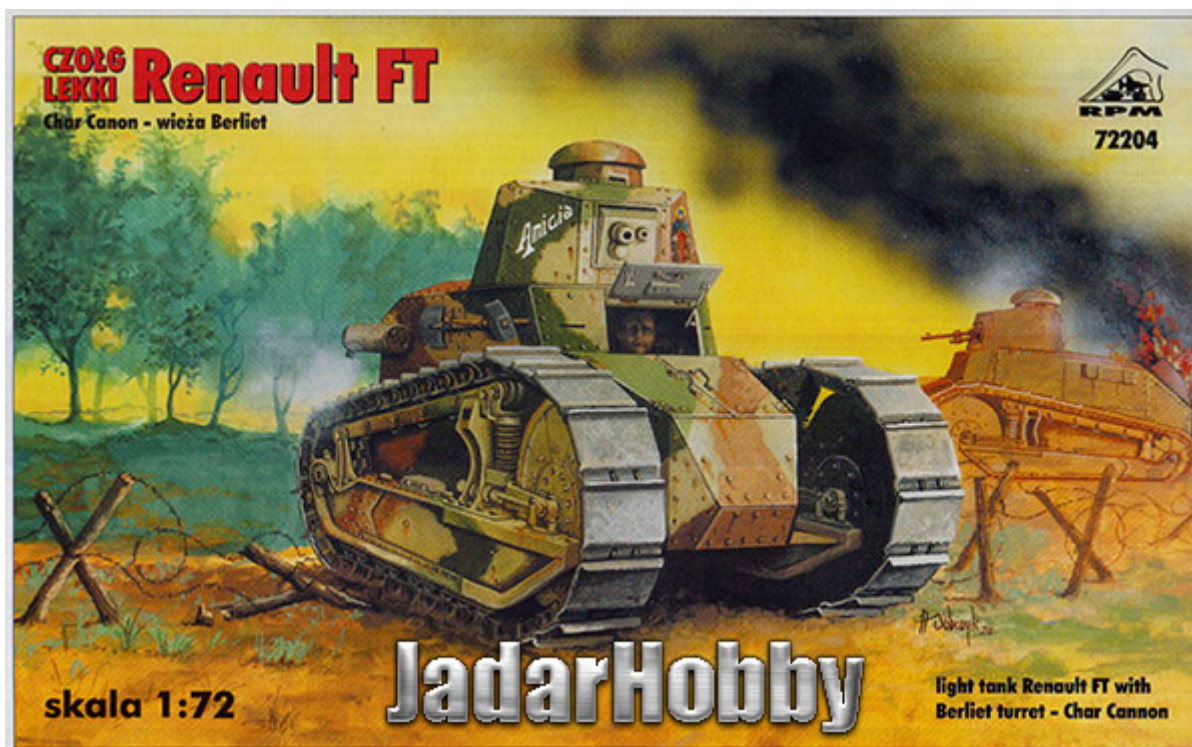

RPM 72204 1/72 Renault FT Char Canon - wieża Berliet

Cena :

33,00 PLN

Producent : **RPM (Poland)**

Dostępność : **Jest**

Stan magazynowy : **bardzo wysoki**

Średnia ocena : **brak recenzji**

RPM 72204 1/72 Renault FT Char Canon - Berliet turret

Bardzo dokładny model plastikowy do sklepania. Pudełko zawiera części plastikowe, kalkomanie oraz szczegółową instrukcję składania.

Uwaga: zestaw nie zawiera kleju i farb.

Producent: RPM (Polska)

Polecamy!