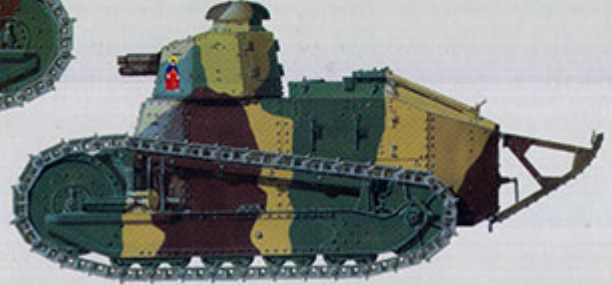

JadarHobby