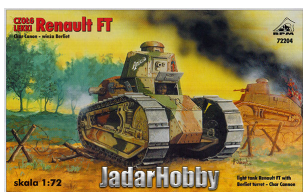

RPM 72204 1/72 Renault FT Char Canon - wieża Berliet**Cena :****33,00 PLN**Producent : **RPM (Poland)**Dostępność : **Jest**Stan magazynowy : **bardzo wysoki**Średnia ocena : **brak recenzji****RPM 72204 1/72 Renault FT Char Canon - Berliet turret**

Bardzo dokładny model plastikowy do sklepania. Pudełko zawiera części plastikowe, kalkomanie oraz szczegółową instrukcję składania.

Uwaga: zestaw nie zawiera kleju i farb.

Producent: RPM (Polska)

Polecamy!