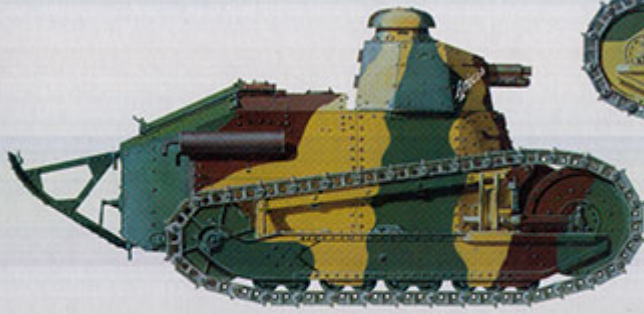

RPM 72204 1/72 Renault FT Char Canon - wieża Berliet**Cena :****33,00 PLN**Producent : **RPM (Poland)**Dostępność : **Jest**Stan magazynowy : **bardzo wysoki**Średnia ocena : **brak recenzji****RPM 72204 1/72 Renault FT Char Canon - Berliet turret**

Bardzo dokładny model plastikowy do sklepania. Pudełko zawiera części plastikowe, kalkomanie oraz szczegółową instrukcję składania.

Uwaga: zestaw nie zawiera kleju i farb.

Producent: RPM (Polska)

Polecamy!

1. Renault FT nieznannej jednostki, front zachodni, Francja 1918r.

JadarHobby

2. Renault FT z 1 pułku czołgów Wojska Polskiego, wojna polsko-bolszewicka, 1920r.