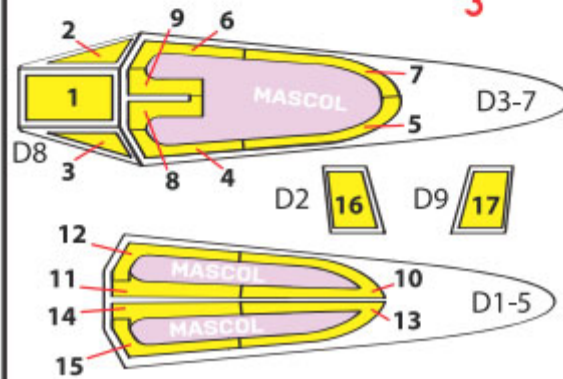

FockeWulf Fw190A/F

EDUARD

172817

Put it on a drop of water for about 1 minute.

Take the part with sharp tweezers
and put it in the appropriate place on the model.

Položte na kapku vody.

Nechte působit cca 1 minutu.

Ostrou pinzetou sejměte a umístěte
na příslušné místo na modelu.

EARLY

LATE

WWW.HGW MODELS.CZ