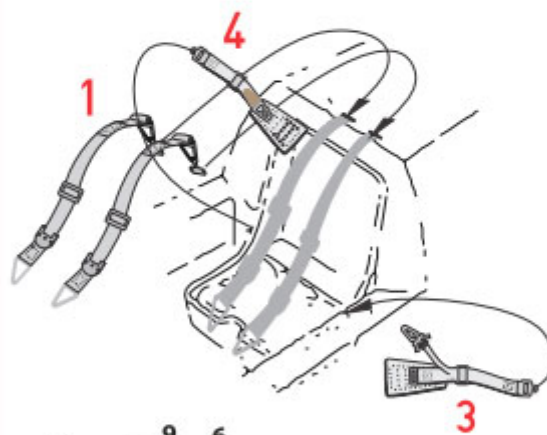

FockeWulf Fw190A/F

EDUARD

172817

Put it on a drop of water for about 1 minute.

Take the part with sharp tweezers
and put it in the appropriate place on the model.

Položte na kapku vody.

Nechte působit cca 1 minutu.

Ostrou pinzetou sejměte a umístěte
na příslušné místo na modelu.

EARLY

LATE

WWW.HGW MODELS.CZ