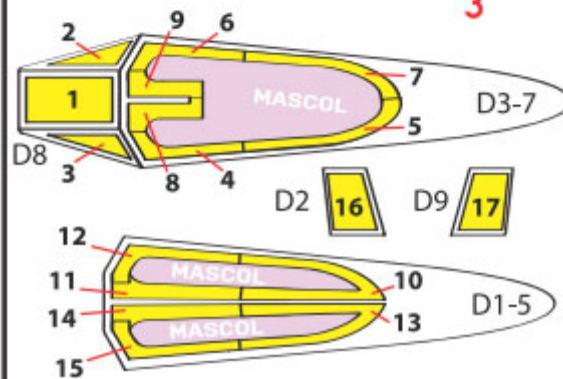

FockeWulf Fw190A/F

EDUARD

172817

Put it on a drop of water for about 1 minute.

Take the part with sharp tweezers
and put it in the appropriate place on the model.

Položte na kapku vody.

Nechte působit cca 1 minutu.

Ostrou pinzetou sejměte a umístěte
na příslušné místo na modelu.

EARLY

LATE

WWW.HGW MODELS.CZ