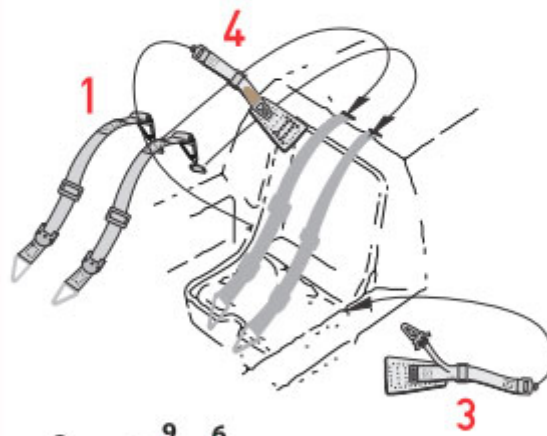

FockeWulf Fw190A/F

EDUARD

172817

Put it on a drop of water for about 1 minute.

Take the part with sharp tweezers
and put it in the appropriate place on the model.

Položte na kapku vody.

Nechte působit cca 1 minutu.

Ostrou pinzetou sejměte a umístěte
na příslušné místo na modelu.

EARLY

LATE

WWW.HGW MODELS.CZ