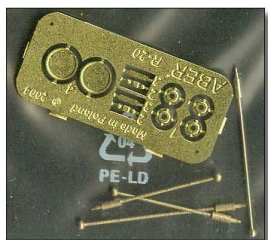

Aber R20 - Skrajnia obrysu do Sd.Kfz.234 (1/35)

Cena :

29,00 PLN

Producent : **Aber**

Dostępność : **Na zamówienie (Oczekiwanie: 2-4 tygodnie)**

Stan magazynowy : **bardzo wysoki**

Średnia ocena : **brak recenzji**

Aber R20 - Skrajnia obrysu pojazdu do Sd.Kfz.234 - elementy toczone i fototrawione.