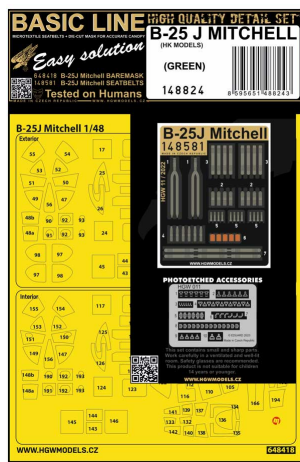

HGW 148824 1/48 B-25J Mitchell (Green) (HK Models) BASIC LINE

Cena :

76,00 PLN

Producent : **HGW**

Dostępność : **Na zamówienie (Oczekiwanie: 2-4 tygodnie)**

Stan magazynowy : **bardzo wysoki**

Średnia ocena : **brak recenzji**

HGW 148824 1/48 B-25J Mitchell (Green) (HK Models) BASIC LINE

Zestaw z serii Basic Line zawiera:

1x - Seatbelts 1/48 - 148581

1x - Masks 1/48 - 648418

Zestaw laserowo wycinanych, kompletnych pasów do modelu plastikowego. Dodatkowo maski zabezpieczające szyby przed zamalowaniem.

Pasy wykonane są z prawdziwego materiału (micro fibra) a sprzączki z elementów fototrawionych. Skala 1/48

Producent: HGW (Czechy)

Jadar-Model Warszawa... #Salon Modelarski - Raj dla modelarzy