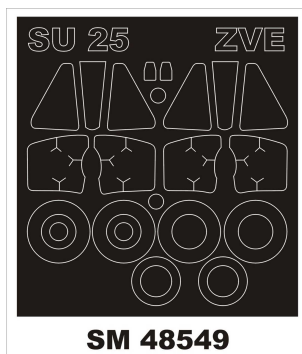

Montex SM48549 1/48 Su-25 (Zvezda)**Cena :****14,00 PLN**Producent : **Montex**Dostępność : **Na zamówienie (Oczekiwanie: 7~14 dni)**Stan magazynowy : **bardzo wysoki**Średnia ocena : **brak recenzji****Montex SM48549 1/48 Su-25 (Zvezda)****Ten zestaw zawiera maski do malowania kabiny (wewnątrz i na zewnątrz)**