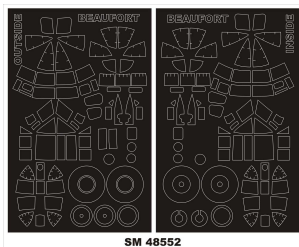

Montex SM48552 1/48 Bristol Beaufort (ICM)**Cena :****18,00 PLN**Producent : **Montex**Dostępność : **Na zamówienie (Oczekiwanie: 7~14 dni)**Stan magazynowy : **bardzo wysoki**Średnia ocena : **brak recenzji** **On individual order****Montex SM48552 1/48 Bristol Beaufort (ICM)****Ten zestaw zawiera maski do malowania kabiny (wewnątrz i na zewnątrz)**