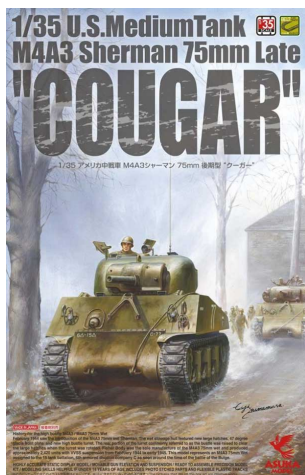

Asuka Model 35-046 1/35 M4A3 Sherman 75mm Late "Cougar"**Cena :****254,00 PLN**Producent : **Asuka Model**Dostępność : **Na zamówienie (Oczekiwanie: 3~7 dni)**Stan magazynowy : **bardzo wysoki**Średnia ocena : **brak recenzji****On individual order****Asuka Model 35-046 U.S. Medium Tank M4A3 Sherman 75mm Late "Cougar"**

Zestaw zawiera:

Wysokiej jakości model plastikowy do sklepania. Skala 1/35.
Bardzo dobry jakościowo plastik, jakość najnowszych modeli firmy Tamiya!
Ładnie odwzorowane detale kadłuba, uzbrojenie i zawieszenie
Wszystkie włązy mogą być zrobione w pozycji otwarte lub zamknięte
Elementy fototrawione
Gąsienice z gumowych pasków
Kalkomanie z oryginalnymi wersjami malowania i oznakowania
Szczegółową instrukcję składania.

Uwaga: zestaw nie zawiera kleju i farb.

Producent: **Asuka Model** (Japonia)

#jadarModel, #Warszawa, #SalonModelarski - Raj dla modelarzy

1/35 U.S. Medium Tank M4A3 Sherman 75mm Late "COUGAR"

1/35 アメリカ中戦車 M4A3シャーマン 75mm 後期型 "クーガー"

Uye Shumura

MADE IN JAPAN 従軍高野丸

History for the high bustle M4A3 / M4A3 75mm Wet
 February 1944 saw the introduction of the M4A3 75mm wet Sherman. The wet stowage hull featured new large hatches, 47 degree glacis front plate, and new high bustle turret. The rear portion of the turret commonly referred to as the bustle was raised to clear the large hatches when the turret was rotated. Fisher Body was the sole manufacturer of the M4A3 75mm wet and produced approximately 2,420 units with VVSS suspension from February 1944 to early 1945. This model represents an M4A3 75mm Wet assigned to the 15 tank battalion, 6th armored division Company C as seen around the time of the battle of the Bulge.