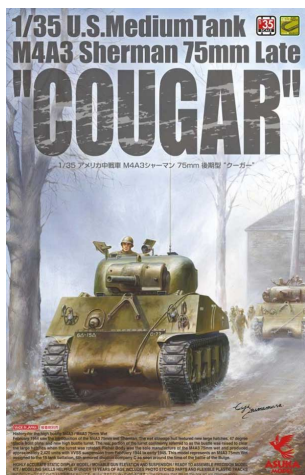

Asuka Model 35-046 1/35 M4A3 Sherman 75mm Late "Cougar"

Cena :

254,00 PLN

Producent : **Asuka Model**

Dostępność : **Na zamówienie (Oczekiwanie: 3~7 dni)**

Stan magazynowy : **bardzo wysoki**

Średnia ocena : **brak recenzji**

On individual order

Asuka Model 35-046 U.S. Medium Tank M4A3 Sherman 75mm Late "Cougar"

Zestaw zawiera:

Wysokiej jakości model plastikowy do sklepania. Skala 1/35.
Bardzo dobry jakościowo plastik, jakość najnowszych modeli firmy Tamiya!
Ładnie odwzorowane detale kadłuba, uzbrojenie i zawieszenie
Wszystkie włązy mogą być zrobione w pozycji otwarte lub zamknięte
Elementy fototrawione
Gąsienice z gumowych pasków
Kalkomanie z oryginalnymi wersjami malowania i oznakowania
Szczegółową instrukcję składania.

Uwaga: zestaw nie zawiera kleju i farb.

Producent: **Asuka Model** (Japonia)

#JadarModel, #Warszawa, #SalonModelarski - Raj dla modelarzy

1/35 U.S. Medium Tank

1/35
SCALE

M4A3 Sherman 75mm Late

"COUGAR"

1/35 アメリカ中戦車 M4A3シャーマン 75mm 後期型 "クーガー"

Uye Shumura

MADE IN JAPAN 従軍美術家

History for the high bustle M4A3 / M4A3 75mm Wet
February 1944 saw the introduction of the M4A3 75mm wet Sherman. The wet stowage hull featured new large hatches, 47 degree glacis front plate, and new high bustle turret. The rear portion of the turret commonly referred to as the bustle was raised to clear the large hatches when the turret was rotated. Fisher Body was the sole manufacturer of the M4A3 75mm wet and produced approximately 2,420 units with VVSS suspension from February 1944 to early 1945. This model represents an M4A3 75mm Wet assigned to the 15 tank battalion, 6th armored division Company C as seen around the time of the battle of the Bulge.