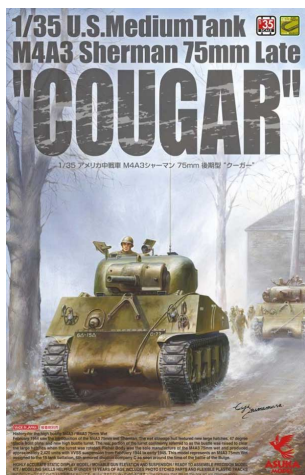

## Asuka Model 35-046 1/35 M4A3 Sherman 75mm Late "Cougar"

**Cena :**

**254,00 PLN**

Producent : **Asuka Model**

Dostępność : **Na zamówienie (Oczekiwanie: 3~7 dni)**

Stan magazynowy : **bardzo wysoki**

Średnia ocena : **brak recenzji**

### Asuka Model 35-046 U.S. Medium Tank M4A3 Sherman 75mm Late "Cougar"

Zestaw zawiera:

Wysokiej jakości model plastikowy do sklepania. Skala 1/35.  
Bardzo dobry jakościowo plastik, jakość najnowszych modeli firmy Tamiya!  
Ładnie odwzorowane detale kadłuba, uzbrojenie i zawieszenie  
Wszystkie włązy mogą być zrobione w pozycji otwarte lub zamknięte  
Elementy fototrawione  
Gąsienice z gumowych pasków  
Kalkomanie z oryginalnymi wersjami malowania i oznakowania  
Szczegółową instrukcję składania.

# 1/35 U.S. Medium Tank M4A3 Sherman 75mm Late "COUGAR"

1/35 アメリカ中戦車 M4A3シャーマン 75mm 後期型 "クーガー"

*Uye Shumura*

MADE IN JAPAN 従軍高野丸

History for the high bustle M4A3 / M4A3 75mm Wet  
 February 1944 saw the introduction of the M4A3 75mm wet Sherman. The wet stowage hull featured new large hatches, 47 degree glacis front plate, and new high bustle turret. The rear portion of the turret commonly referred to as the bustle was raised to clear the large hatches when the turret was rotated. Fisher Body was the sole manufacturer of the M4A3 75mm wet and produced approximately 2,420 units with VVSS suspension from February 1944 to early 1945. This model represents an M4A3 75mm Wet assigned to the 15 tank battalion, 6th armored division Company C as seen around the time of the battle of the Bulge.