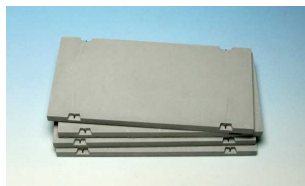

Eureka E-020 1/35 Współczesne płyty drogowe, betonowe #2

Cena :

24,80 PLN

Producent : **Eureka XXL**

Dostępność : **Na zamówienie (Oczekiwanie: 7~14 dni)**

Stan magazynowy : **bardzo wysoki**

Średnia ocena : **brak recenzji**

On individual order

Eureka E-020 1/35 Współczesne płyty drogowe, betonowe #2

Zestaw gipsowych akcesoriów do modeli plastikowych i dioram w skali 1/35.

Opakowanie zawiera 4 płyty odlane z twardego gipsu barwione na kolor betonu. Wariant o wymiarze płyty 85,7 x 42,8 mm z oczkami transportowymi zatopionymi w wycięciach na dłuższych bokach płyty.