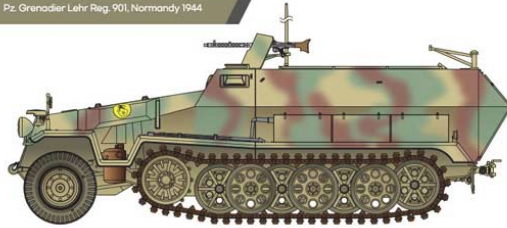

Pz Grenadier Lehr Reg. 901, Normandy 1944