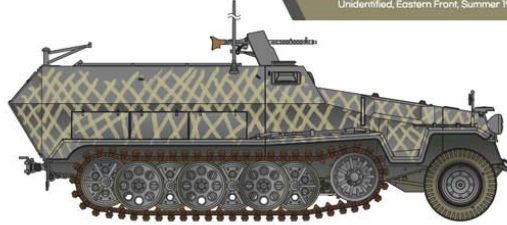

Unidentified, Eastern Front, Summer 1942