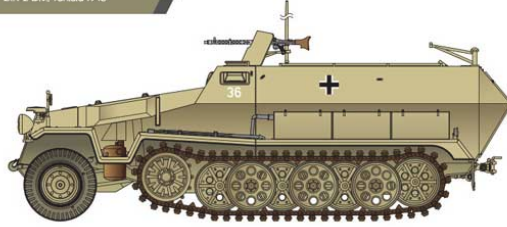

21. Pz Div., Tunisia 1943