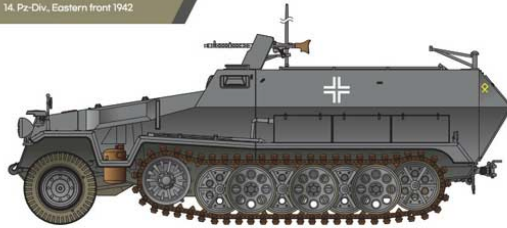

14. Pz Div., Eastern front 1942