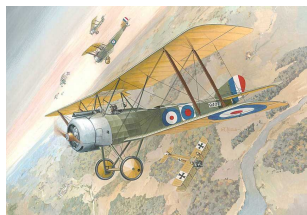

Roden 635 1/32 Sopwith 11/2 Strutter

Cena :

195,00 PLN

Producent : **Roden (Ukraine)**

Dostępność : **Na zamówienie (Oczekiwanie: 3~7 dni)**

Stan magazynowy : **bardzo wysoki**

Średnia ocena : **brak recenzji**