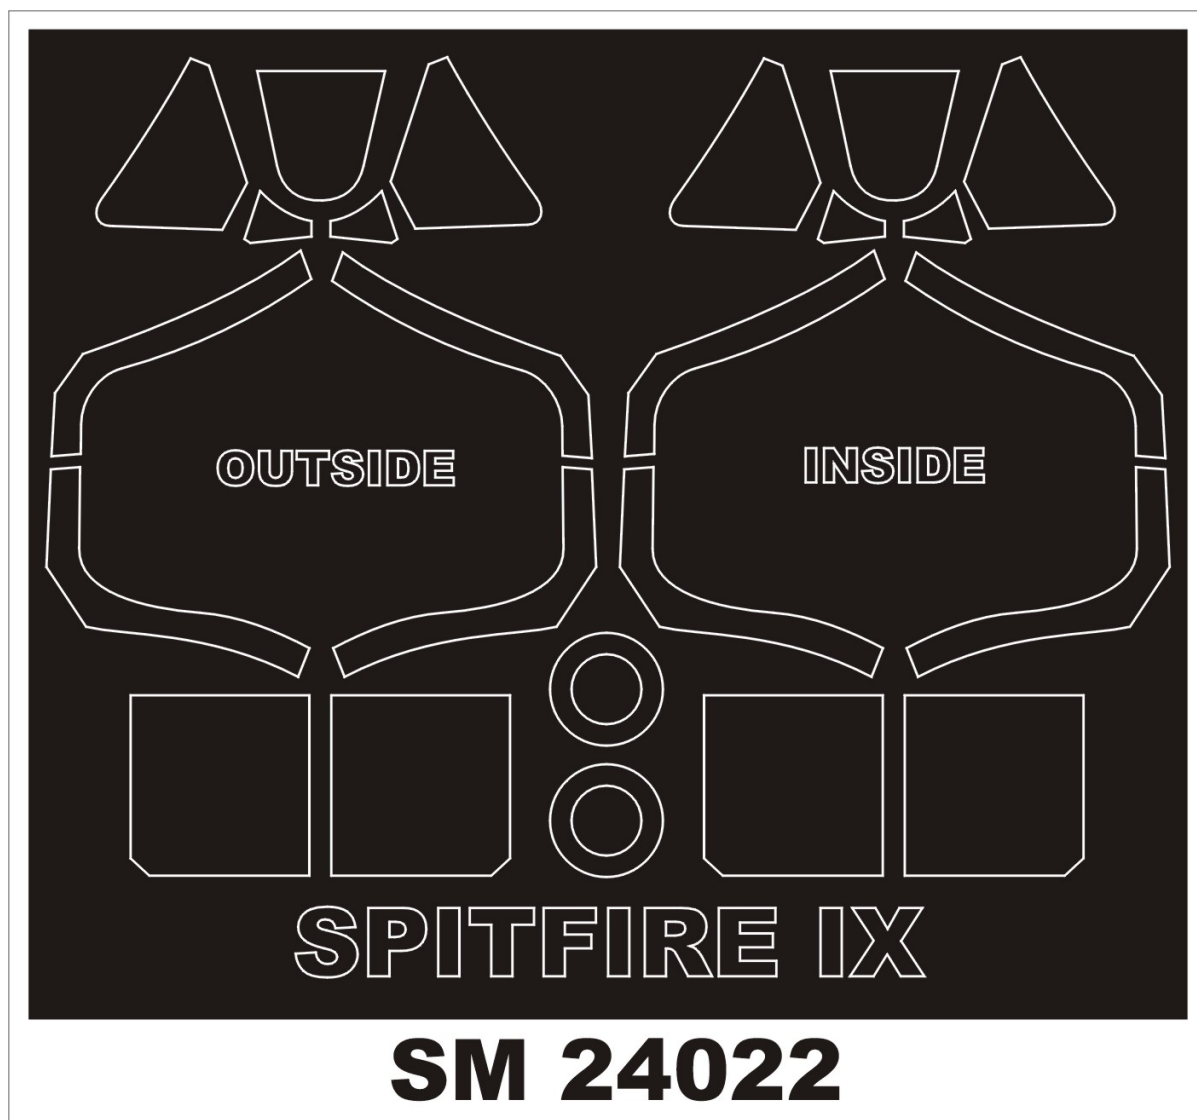

Montex SM24022 1/24 SPITFIRE IX (Airfix)

Najwyższej jakości folie maskujące do kabin samolotów. Zabezpieczają elementy przezroczyste przed zamalowaniem.

Producent: **MONTEX** (Polska)

Uwaga:

Staramy się mieć wszystkie wyroby firmy MONTEX dostępne "od ręki" w naszym magazynie.

Jednak w związku z olbrzymią ofertą tej firmy oraz dużym zainteresowaniem tymi produktami zaznaczamy je jako dostępne na zamówienie w ciągu 14 dni.