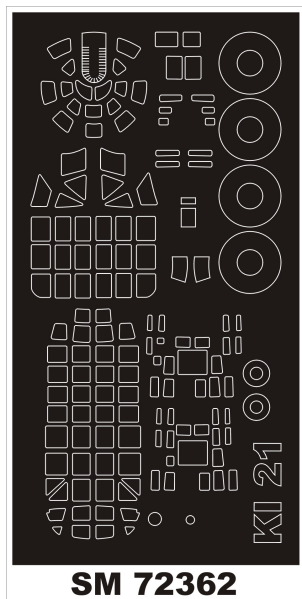

**Montex SM72362 1/72 Ki-21 Sally (ICM)****Cena :****18,00 PLN**Producent : **Montex**Dostępność : **Na zamówienie (Oczekiwanie: 7~14 dni)**Stan magazynowy : **bardzo wysoki**Średnia ocena : **brak recenzji****Montex SM72362 1/72 Ki-21 Sally (ICM)**

Jednak w związku z olbrzymią ofertą tej firmy oraz dużym zainteresowaniem tymi produktami zaznaczamy je jako dostępne na zamówienie w ciągu 14 dni.

**SM 72362**

**KI 21**