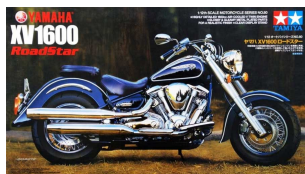

## Tamiya 14080 1/12 Yamaha XV1600 Road Star

**Cena :**  
~~136,00 PLN~~  
**122,00 PLN**

Producent : **Tamiya**  
Dostępność : **Jest**  
Stan magazynowy : **niski**  
Średnia ocena : **brak recenzji**

Tamiya 14080 1/12 Yamaha XV1600 Road Star

Świetny model plastikowy do sklejania i malowania.

Składanie ułatwia obrazkowa instrukcja.

Uwaga: zestaw nie zawiera kleju i farb, które należy dokupić oddzielnie