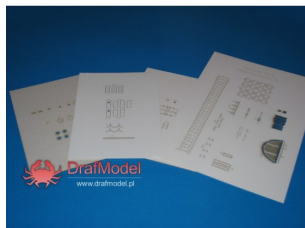

## Drafmodel 1/100 Amerykański holownik Despath No.9 LASER -zestaw 2

**Cena :**

**20,00 PLN**

Producent : **Drafmodel**

Dostępność : **Jest**

Stan magazynowy : **niski**

Średnia ocena : **brak recenzji**

### Drafmodel 1/100 Amerykański holownik Despath No.9 LASER -zestaw 2

Laserowo wycinane elementy tekturowe do modelu Drafmodel.

Zestaw 2 - zawiera detale wyposażenia, np. drzwi, zębátky wyciągarki, kotwice. Elementy te wymagają przynajmniej częściowego malowania.