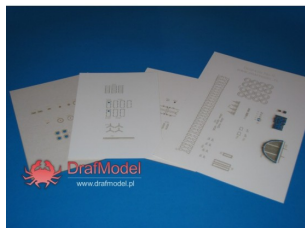

Drafmodel 1/100 Amerykański holownik Despath No.9 LASER -zestaw 2

Cena :

20,00 PLN

Producent : **Drafmodel**

Dostępność : **Jest**

Stan magazynowy : **niski**

Średnia ocena : **brak recenzji**

Drafmodel 1/100 Amerykański holownik Despath No.9 LASER -zestaw 2

Laserowo wycinane elementy tekturowe do modelu Drafmodel.

Zestaw 2 - zawiera detale wyposażenia, np. drzwi, zębátky wyciągarki, kotwice. Elementy te wymagają przynajmniej częściowego malowania.

Wydawca: **Wydawnictwo "Drafmodel "** (Polska)