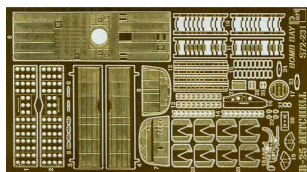

Part S72-231 1/72 B-25 Mitchell (komora bombowa) (Hasegawa)**Cena :****49,00 PLN**Producent : **Part (Poland)**Dostępność : **Jest**Stan magazynowy : **bardzo wysoki**Średnia ocena : **brak recenzji****Part S72231 - B-25 Mitchell (komora bombowa) (el.fot.1/72)***Najwyższej jakości elementy fototrawione do modeli firmy Hasegawa.*

Zestaw zawiera arkusz blaszki miedzianej o wymiarach: 11cm x 6cm oraz szczegółową instrukcję montażu.

Polecamy!