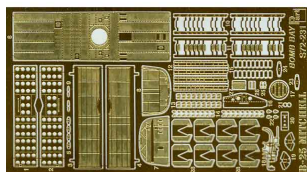

Part S72-231 1/72 B-25 Mitchell (komora bombowa) (Hasegawa)**Cena :****49,00 PLN**Producent : **Part (Poland)**Dostępność : **Jest**Stan magazynowy : **bardzo wysoki**Średnia ocena : **brak recenzji****Part S72231 - B-25 Mitchell (komora bombowa) (el.fot.1/72)**

Najwyższej jakości elementy fototrawione do modeli firmy Hasegawa.

Zestaw zawiera arkusz blaszki miedzianej o wymiarach: 11cm x 6cm oraz szczegółową instrukcję montażu.

Polecamy!