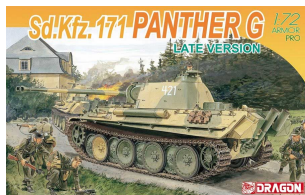

## Dragon 7206 1/72 Panther G (Late Version)

**Cena :**  
~~99,00 PLN~~  
**85,00 PLN**

Producent : **Dragon**  
Dostępność : **Jest**  
Stan magazynowy : **niski**  
Średnia ocena : **brak recenzji**

**Dragon 7206 Sd.Kfz.171 Panther G (późna wersja) (1/72)**  
Niemiecki czołg z II wojny światowej.