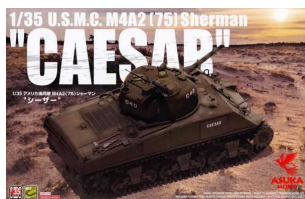

Asuka Model 35-050 1/35 U.S.M.C. M4A2 (75) Sherman "Caesar"

Cena :

254,00 PLN

Producent : **Asuka Model**

Dostępność : **Na zamówienie (Oczekiwanie: 3~7 dni)**

Stan magazynowy : **bardzo wysoki**

Średnia ocena : **brak recenzji**

On individual order

Asuka Model 35-050 1/35 U.S.M.C. M4A2 (75) Sherman "Caesar"

Zestaw zawiera:

Wysokiej jakości model plastikowy do sklejania. Skala 1/35.
Bardzo dobry jakościowo plastik, jakość najnowszych modeli firmy Tamiya!
Ładnie odwzorowane detale kadłuba, uzbrojenie i zawieszanie
Wszystkie włązy mogą być zrobione w pozycji otwarte lub zamknięte
Elementy fototrawione
Gaśienice z gumowych pasków
Kalkomanię z oryginalnymi wersjami malowania i oznakowania
Szczegółową instrukcję składania.