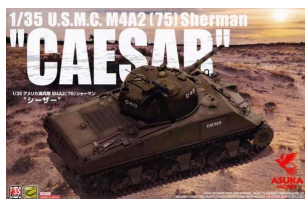

## Asuka Model 35-050 1/35 U.S.M.C. M4A2 (75) Sherman "Caesar"

**Cena :**

**254,00 PLN**

Producent : **Asuka Model**

Dostępność : **Na zamówienie (Oczekiwanie: 3~7 dni)**

Stan magazynowy : **bardzo wysoki**

### Asuka Model 35-050 1/35 U.S.M.C. M4A2 (75) Sherman "Caesar"

Zestaw zawiera:

Wysokiej jakości model plastikowy do sklejania. Skala 1/35.  
Bardzo dobry jakościowo plastik, jakość najnowszych modeli firmy Tamiya!  
Ładnie odwzorowane detale kadłuba, uzbrojenie i zawieszanie  
Wszystkie włazy mogą być zrobione w pozycji otwarte lub zamknięte  
Elementy fototrawione  
Gaśienice z gumowych pasków  
Kalkomanię z oryginalnymi wersjami malowania i oznakowania  
Szczegółową instrukcję składania.