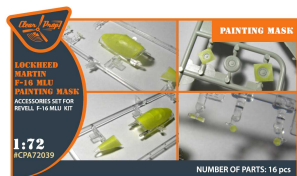

**Clear Prop Models CPA72039 1/72 F-16 single seater painting mask for Revell kits****Cena :****18,00 PLN**Producent : **Clear Prop Models**Dostępność : **Na zamówienie (Oczekiwanie: 7~14 dni)**Stan magazynowy : **bardzo wysoki**Średnia ocena : **brak recenzji****On individual order****Clear Prop Models CPA72039 1/72 F-16 single seater painting mask on "yellow kabuki paper" for Revell kits**Maski do modelu firmy **Revell** . Wykonane z "yellow kabuki paper".Producent: **Clear Prop Models** (Ukraina)

**LOCKHEED  
MARTIN  
F-16 MLU  
PAINTING MASK**

ACCESSORIES SET FOR  
REVELL F-16 MLU KIT

**1:72**  
#CPA72039

**PAINTING MASK**

**NUMBER OF PARTS: 16 pcs**

<b>1</b> stages of assembly	<b>?</b> optional
<b>A</b> variants of assembly	 do not glue
<b>A1</b> part number	 make a hole
 apply decals	 detach with knife
 apply the adhesive mask	 paint
 bend	 repeat the operation N times