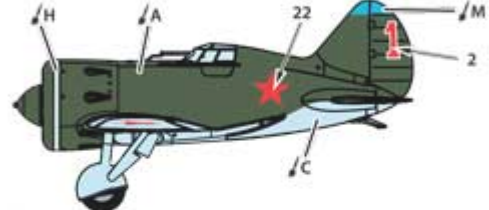

② I-16 type 5. Air Force Research Institute, summer 1939.