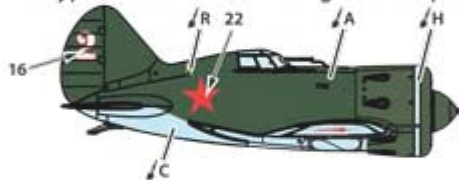

③ I-16 type 5. 2ae. 70th IAP. Mongolian People's Republic, autumn 1938.