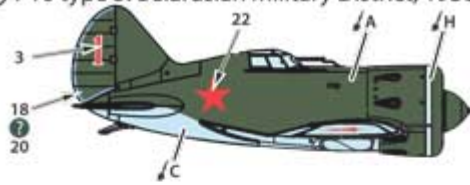

A	C	E	F	H	I	L	M	R
A.MIG-0915 Allz DARK GREEN	A.MIG-0249 Allg LIGHT GRAY BLUE	A.MIG-0219 AE-9 LIGHT GRAY	A.MIG-0194 Alls SILVER ALUMINIUM	A.MIG-0191 POLISHED STEEL	A.MIG-0046 BLACK	A.MIG-0050 WHITE	A.MIG-0224 BLUE	A.MIG-0058 GREEN KHAKI

① I-16 type 5. Belarusian Military District, 1936.