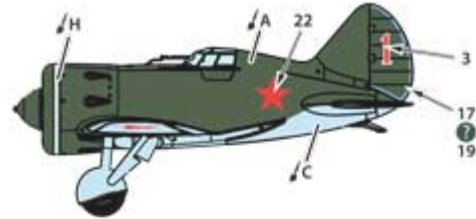

A	C	E	F	H	I	L	M	R
A.MIG-0915 Allz DARK GREEN	A.MIG-0249 Allg LIGHT GRAY BLUE	A.MIG-0219 AE-9 LIGHT GRAY	A.MIG-0194 Alls SILVER ALUMINIUM	A.MIG-0191 POLISHED STEEL	A.MIG-0046 BLACK	A.MIG-0050 WHITE	A.MIG-0224 BLUE	A.MIG-0058 GREEN KHAKI

① I-16 type 5. Belarusian Military District, 1936.