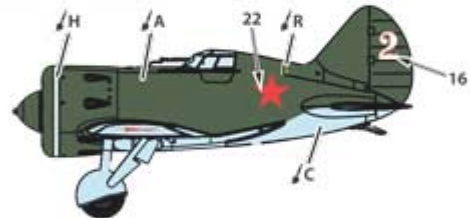

③ I-16 type 5. 2ae. 70th IAP. Mongolian People's Republic, autumn 1938.