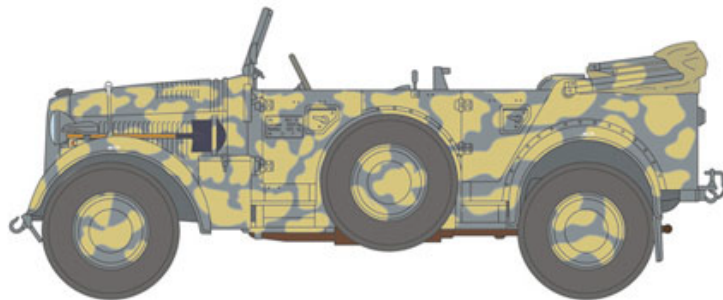

F. Pz. DUNKELGELB 1943 FS 33440 ITALERI 4796AP	F Pz. SCHWARZGRAU FS 36081 ITALERI 4795AP	FLAT RUST FS 30109 ITALERI 4675AP	FLAT BLACK FS 37038 ITALERI 4768AP	FIELD GREEN TAMIYA XF-65	FLAT WOOD FS 17043 ITALERI 4763AP