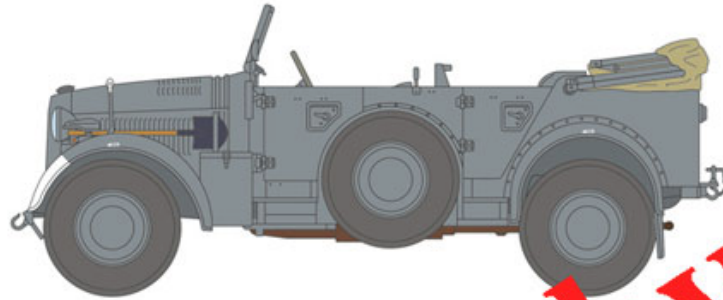

F Pz. SCHWARZGRAU FS 36081 ITALERI 4795AP	FLAT RUST FS 30109 ITALERI 4675AP	FLAT BLACK FS 37038 ITALERI 4768AP	FIELD GREEN TAMIYA XF-65	FLAT WOOD FS 17043 ITALERI 4763AP

Version C : Kfz. 12 Horch typ 40, unknown Wehrmacht Panzer-Artillerie-Regiment, Central Italy, 1944.