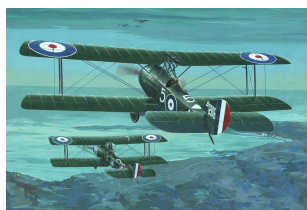

## Roden 637 1/32 Sopwith 1 1/2 Strutter Comic Fighter

**Cena :**

**194,50 PLN**

Producent : **Roden (Ukraine)**

Dostępność : **Jest**

Stan magazynowy : **bardzo wysoki**

Średnia ocena : **brak recenzji**

### Roden 637 1/32 Sopwith 1 1/2 Strutter Comic Fighter

Pudełko zawiera:

Model plastikowy do sklejania i malowania. Szczegółowa obrazkowa instrukcja ułatwia składanie.

Zestaw nie zawiera kleju i farb, które należy dokupić osobno.

Sopwith 1 1/2 Strutter Comic Fighter - nocny myśliwiec przechwytyjący, przerobiony ze standardowego dwumiejscowego 11/2 Struttera. Bardzo ograniczona liczba egzemplarzy tej wersji służyła w brytyjskich jednostkach Obrony Kraju, walczących z niemieckimi rajdowcami (bombowcami Gotha i R-samolotami) na przełomie 1917 i 1918 roku. Powodem wcześniejszego wycofania tego typu ze służby były słabe osiągi.