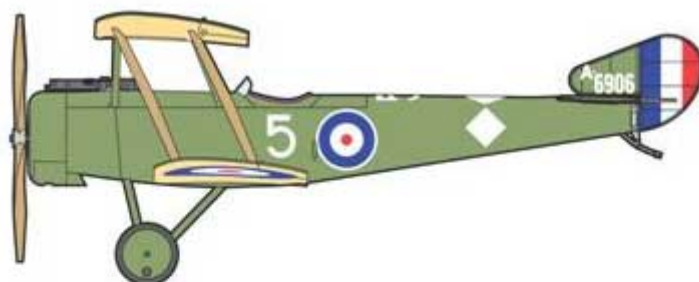

Sopwith 1½ Strutter "Comic Fighter"
(Hooper-built) w/n A'6906, No.78(HD) Sqn RFC, based at Suttons Farm, flown by Lt. J S Castle, December 1917.