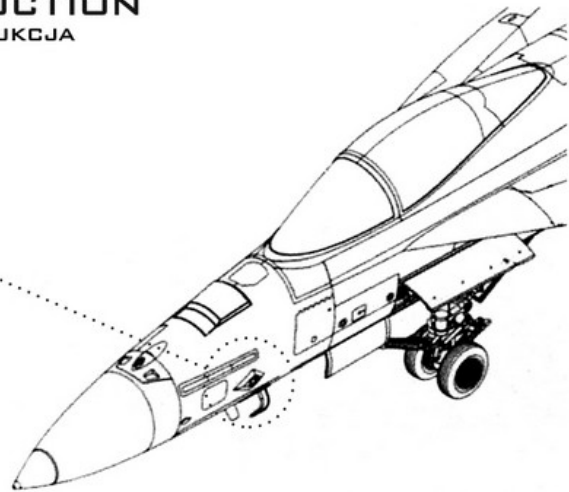

### Master AM-48-170 1/48 F/A-18E/F Super Hornet & EA-18G Growler - sondy Angle Of Attack - typ WCZESNY

Wysokiej jakości toczone, metalowe elementy do modeli w skali 1/48

Producent: **MASTER** (Polska)

**Polecamy!**

**1:48**  
AIR MASTER SERIES  
**AM-48-170**

**F/A-18E/F & EA-18G**  
**AOA PROBES**  
**EARLY TYPE**

SONDY AOA - Wczesny typ

**SET INCLUDES**  
ZESTAW ZAWIERA

**INSTRUCTION**  
INSTRUKCJA

**NOTICE!**

**CORRECT POSITION**  
(THE SAME FOR BOTH SIDES)