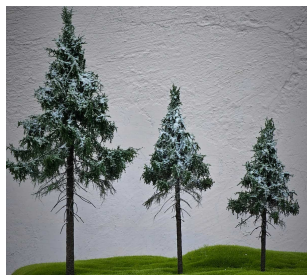

Freon SWPZ2 - Zimowy świerk wysokopienny (14-16cm)

Cena :

34,00 PLN

Producent : **Freon**

Dostępność : **Jest**

Stan magazynowy : **niski**

Średnia ocena : **brak recenzji**

Freon SWPZ2 - Zimowy świerk wysokopienny (14-16cm)

Wykonywane ręcznie drzewo, cechuje się wyjątkową jakością i wiernością wyglądu. Do zastosowania w dioramach i makietach. Zdjęcia pokazują przykładowe drzewa, każde z drzew danego typu różni się od siebie wysokością zawierającą się w przedziale podanym w nazwie, oraz układem gałęzi, co gwarantuje że jeśli umieścimy na dioramie obok siebie np. 3 drzewa tej samej serii otrzymamy naturalny zróżnicowany wygląd. Każde drzewo znajduje się we własnym plastikowym pojemniku .

Wysokość drzewa: **(14-16cm)**

Producent zaleca je do skali: 1/120, 1/87 (lecz może być stowowane w innych, zależnie od wyobraźni modelarza)

Uwaga, każde drzewo jest inne i może różnić się od pokazanego na zdjęciu.

Producent: **Freon** (Polska)

#JadarModel, Warszawa, #SklepModelarski, 03-45 Warszawa, Ratuszowa 11 lok. 243, Raj dla modelarzy