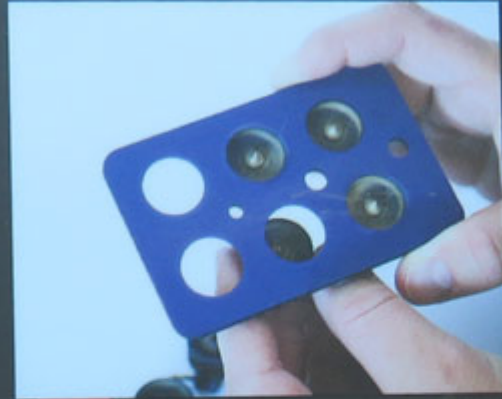

2 Carefully adjust wheels' position in the mask.