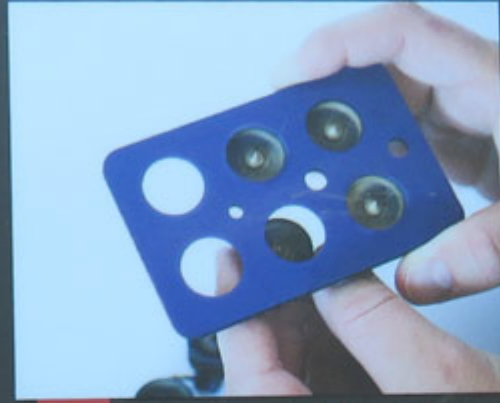

2 Carefully adjust wheels' position in the mask.