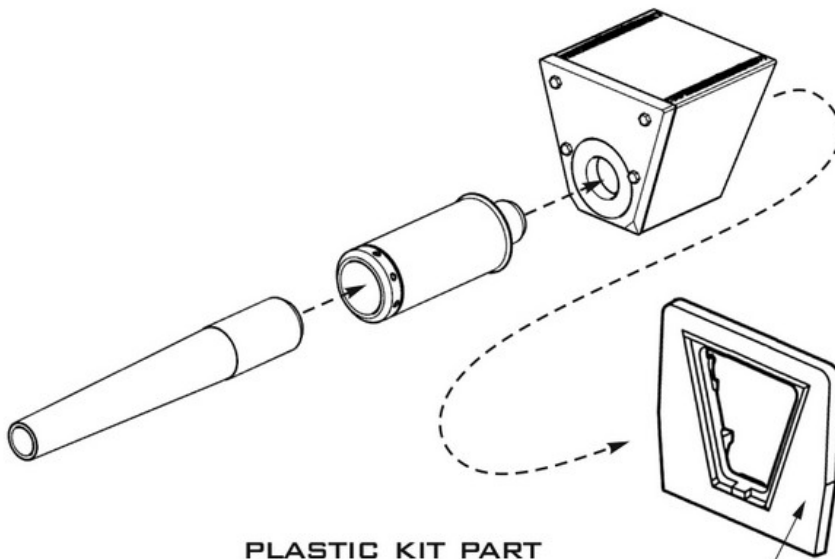

Wysokiej jakości toczone, metalowe elementy do modeli w skali 1/72

Producent: **MASTER** (Polska)

Polecamy!

1:72
GROUND MASTER SERIES
GM-72-041

STURMHAUBITZE 42
10,5 CM STUH 42 L/28
GUN BARREL WITH RESIN MANTLET
WITHOUT MUZZLE BRAKE
STUH 42 - LUFA Z OSŁONĄ, JARZMA - BEZ HAMULCA

SET INCLUDES
ZESTAW ZAWIERA

INSTRUCTION
INSTRUKCJA

PLASTIC KIT PART
IF NECESSARY, REWORK TO FIT RESIN MANTLET
(NO REWORK REQUIRED FOR MINIART KIT)

CZĘŚĆ Z ZESTAWU PLASTIKOWEGO
W RAZIE KONIECZNOŚCI PRZERÓB, BY PASOWAŁA DO ŻYWICZNEJ OSŁONY
(DO MODELU MINIART PASUJE BEZ PRZERÓBEK)