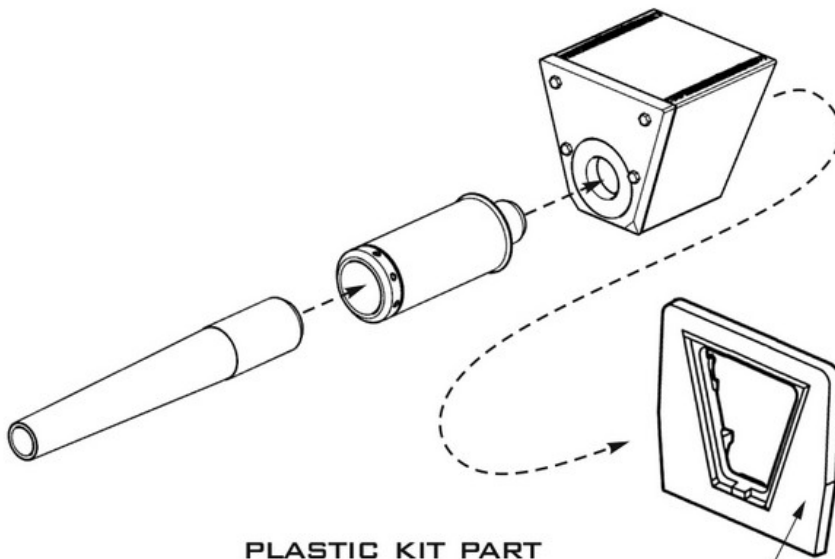

Wysokiej jakości toczone, metalowe elementy do modeli w skali 1/72

Producent: **MASTER** (Polska)

**Polecamy!**

**1:72**  
GROUND MASTER SERIES  
**GM-72-041**

**STURMHAUBITZE 42**  
**10,5 CM STUH 42 L/28**  
GUN BARREL WITH RESIN MANTLET  
WITHOUT MUZZLE BRAKE  
STUH 42 - LUFA Z OSŁONĄ, JARZMA - BEZ HAMULCA

**SET INCLUDES**  
ZESTAW ZAWIERA

**INSTRUCTION**  
INSTRUKCJA

**PLASTIC KIT PART**  
IF NECESSARY, REWORK TO FIT RESIN MANTLET  
(NO REWORK REQUIRED FOR MINIART KIT)

CZĘŚĆ Z ZESTAWU PLASTIKOWEGO  
W RAZIE KONIECZNOŚCI PRZERÓB, BY PASOWAŁA DO ŻYWICZNEJ OSŁONY  
(DO MODELU MINIART PASUJE BEZ PRZERÓBEK)