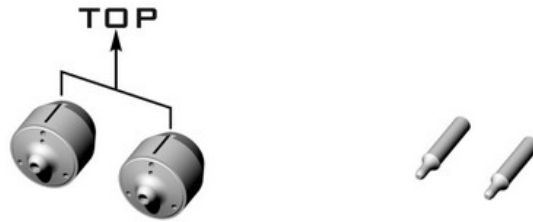

Średnia ocena : **brak recenzji**

On individual order

Master AM-72-156 1/72 F/A-18E/F Super Hornet & EA-18G Growler - sondy Angle Of Attack - typ WCZESNY

Wysokiej jakości toczone, metalowe elementy do modeli w skali 1/72

Producent: **MASTER** (Polska)

Polecamy!

1:72
AIR MASTER SERIES
AM-72-156

**F/A-18E/F & EA-18G
AOA PROBES
EARLY TYPE**

SONDY AOA - Wczesny typ

SET INCLUDES
ZESTAW ZAWIERA

INSTRUCTION
INSTRUKCJA

NOTICE!

CORRECT POSITION
(THE SAME FOR BOTH SIDES)

**DRILL HOLE
FOR AOA BASE**

$\phi 1.7\text{ mm}$

INSERT THE METAL PART

WE RECOMMEND TO INSTALL METAL PART AT THE END OF THE BUILD

RELATED MASTER SETS:

AM-72-157 - F/A-18E/F & EA-18G - AOA PROBES - LATE TYPE