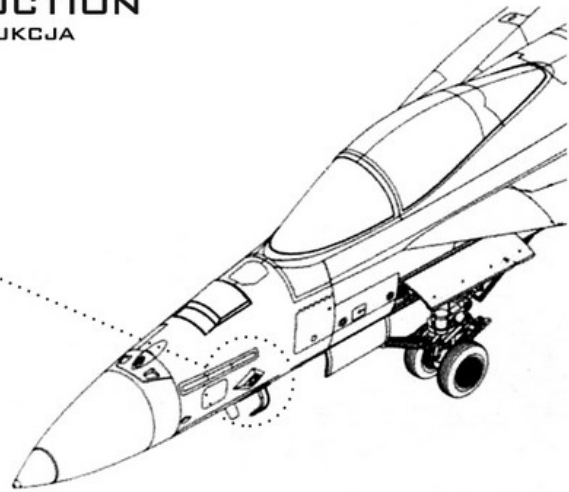

Master AM-72-156 1/72 F/A-18E/F Super Hornet & EA-18G Growler - sondy Angle Of Attack - typ WCZESNY

Cena :

15,20 PLN

Producent : **MASTER**

Dostępność : **Na zamówienie (Oczekiwanie: 7~14 dni)**

Stan magazynowy : **bardzo wysoki**

Średnia ocena : **brak recenzji**

On individual order

Master AM-72-156 1/72 F/A-18E/F Super Hornet & EA-18G Growler - sondy Angle Of Attack - typ WCZESNY

Wysokiej jakości toczone, metalowe elementy do modeli w skali 1/72

Producent: **MASTER** (Polska)

Polecamy!

1:72
AIR MASTER SERIES
AM-72-156

**F/A-18E/F & EA-18G
AOA PROBES
EARLY TYPE**

SONDY AOA - Wczesny typ

SET INCLUDES
ZESTAW ZAWIERA

INSTRUCTION
INSTRUKCJA

NOTICE!

CORRECT POSITION
(THE SAME FOR BOTH SIDES)

**DRILL HOLE
FOR AOA BASE**

$\phi 1.7\text{ mm}$

INSERT THE METAL PART

WE RECOMMEND TO INSTALL METAL PART AT THE END OF THE BUILD

RELATED MASTER SETS:

AM-72-157 - F/A-18E/F & EA-18G - AOA PROBES - LATE TYPE