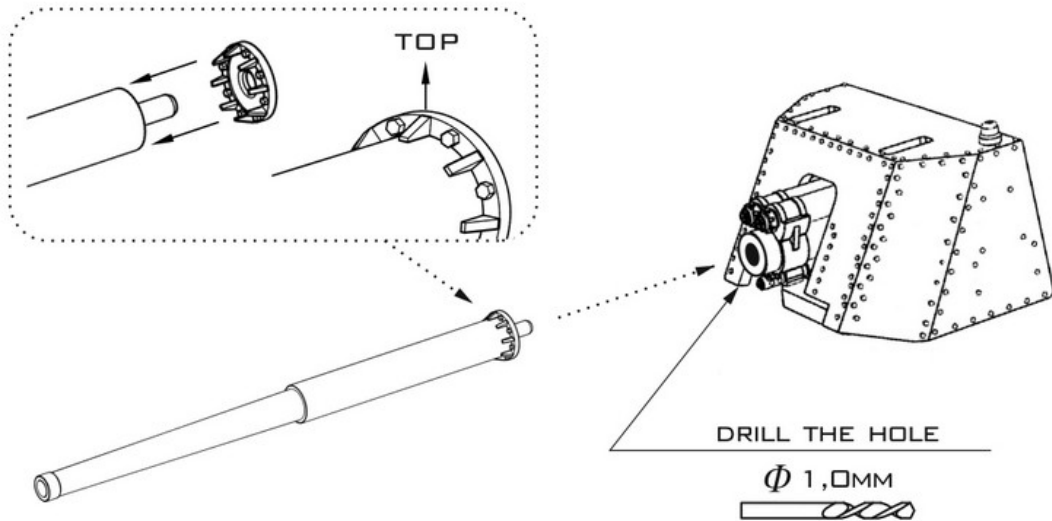

Średnia ocena : **brak recenzji**

**On individual order**

**Master GM-72-028 1/72 Lufa włoskiego działła 90mm L/53 (Cannone da 90/53) - z tuleją osłaniającą - używane na późnych Semovente M41M**

Wysokiej jakości toczone, metalowe elementy do modeli w skali 1/72

Producent: **MASTER** (Polska)

**Polecamy!**

**1:72**  
GROUND MASTER SERIES  
**GM-72-028**

**ITALIAN 90MM L/53**  
BARREL WITH COVERING SLEEVE USED ON  
**LATE SEMOVENTE M41M**  
WŁOSKIE DZIAŁO 90MM L/53 Z OSŁONĄ

**SET INCLUDES**  
ZESTAW ZAWIERA

**INSTRUCTION**  
INSTRUKCJA

VERSION WITHOUT COVERING SLEEVE  
USED IN A TOWED GUN AND ON  
EARLY SEMOVENTE M41M  
YOU CAN FIND  
IN MASTER SET  
**GM-72-027**

[WWW.MASTER-MODEL.PL](http://WWW.MASTER-MODEL.PL)  
©COPYRIGHT 2024, MASTER - PIOTR CZERKASOW  
DESIGNED AND PRODUCED IN POLAND