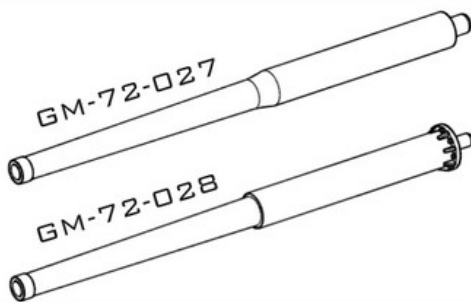

## Master GM-72-028 1/72 Lufa włoskiego działła 90mm L/53 (Cannone da 90/53) - z tuleją osłaniającą

**Cena :**

**20,80 PLN**

Dostępność : **Na zamówienie (Oczekiwanie: 7~14 dni)**

Stan magazynowy : **bardzo wysoki**

Średnia ocena : **brak recenzji**

**On individual order**

**Master GM-72-028 1/72 Lufa włoskiego działła 90mm L/53 (Cannone da 90/53) - z tuleją osłaniającą - używane na późnych Semovente M41M**

Wysokiej jakości toczone, metalowe elementy do modeli w skali 1/72

Producent: **MASTER** (Polska)

**Polecamy!**

**1:72**  
GROUND MASTER SERIES  
**GM-72-028**

**ITALIAN 90MM L/53**  
BARREL WITH COVERING SLEEVE USED ON  
**LATE SEMOVENTE M41M**  
WŁOSKIE DZIAŁO 90MM L/53 Z OSŁONĄ

**SET INCLUDES**  
ZESTAW ZAWIERA

**INSTRUCTION**  
INSTRUKCJA

VERSION WITHOUT COVERING SLEEVE  
USED IN A TOWED GUN AND ON  
EARLY SEMOVENTE M41M  
YOU CAN FIND  
IN MASTER SET  
**GM-72-027**

[WWW.MASTER-MODEL.PL](http://WWW.MASTER-MODEL.PL)  
©COPYRIGHT 2024, MASTER - PIOTR CZERKASOW  
DESIGNED AND PRODUCED IN POLAND