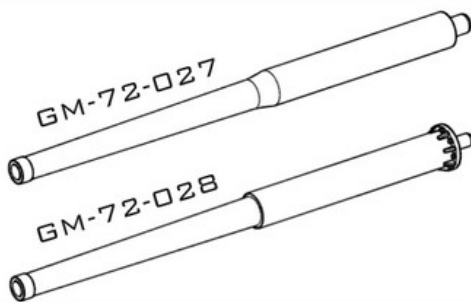

Master GM-72-028 1/72 Lufa włoskiego działła 90mm L/53 (Cannone da 90/53) - z tuleją osłaniającą

Cena :

20,80 PLN

Dostępność : **Na zamówienie (Oczekiwanie: 7~14 dni)**

Stan magazynowy : **bardzo wysoki**

Średnia ocena : **brak recenzji**

On individual order

Master GM-72-028 1/72 Lufa włoskiego działła 90mm L/53 (Cannone da 90/53) - z tuleją osłaniającą - używane na późnych Semovente M41M

Wysokiej jakości toczone, metalowe elementy do modeli w skali 1/72

Producent: **MASTER** (Polska)

Polecamy!

1:72
GROUND MASTER SERIES
GM-72-028

ITALIAN 90MM L/53
BARREL WITH COVERING SLEEVE USED ON
LATE SEMOVENTE M41M
WŁOSKIE DZIAŁO 90MM L/53 Z OSŁONĄ

SET INCLUDES
ZESTAW ZAWIERA

INSTRUCTION
INSTRUKCJA

VERSION WITHOUT COVERING SLEEVE
USED IN A TOWED GUN AND ON
EARLY SEMOVENTE M41M
YOU CAN FIND
IN MASTER SET
GM-72-027

WWW.MASTER-MODEL.PL
©COPYRIGHT 2024, MASTER - PIOTR CZERKASOW
DESIGNED AND PRODUCED IN POLAND