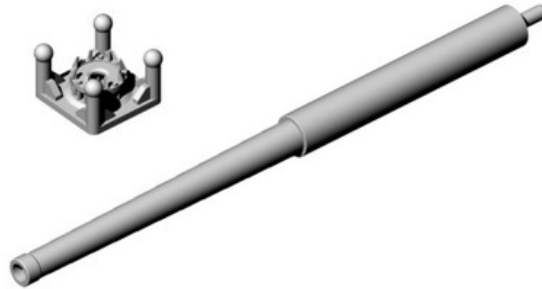

## Master GM-72-028 1/72 Lufa włoskiego działła 90mm L/53 (Cannone da 90/53) - z tuleją osłaniającą

**Cena :**

**20,80 PLN**

Dostępność : **Na zamówienie (Oczekiwanie: 7~14 dni)**

Stan magazynowy : **bardzo wysoki**

Średnia ocena : **brak recenzji**

**On individual order**

**Master GM-72-028 1/72 Lufa włoskiego działła 90mm L/53 (Cannone da 90/53) - z tuleją osłaniającą - używane na późnych Semovente M41M**

Wysokiej jakości toczone, metalowe elementy do modeli w skali 1/72

Producent: **MASTER** (Polska)

**Polecamy!**

**1:72**  
GROUND MASTER SERIES  
**GM-72-028**

**ITALIAN 90MM L/53**  
BARREL WITH COVERING SLEEVE USED ON  
**LATE SEMOVENTE M41M**  
WŁOSKIE DZIAŁO 90MM L/53 Z OSŁONĄ

**SET INCLUDES**  
ZESTAW ZAWIERA

**INSTRUCTION**  
INSTRUKCJA

VERSION WITHOUT COVERING SLEEVE  
USED IN A TOWED GUN AND ON  
EARLY SEMOVENTE M41M  
YOU CAN FIND  
IN MASTER SET  
**GM-72-027**

[WWW.MASTER-MODEL.PL](http://WWW.MASTER-MODEL.PL)  
©COPYRIGHT 2024, MASTER - PIOTR CZERKASOW  
DESIGNED AND PRODUCED IN POLAND