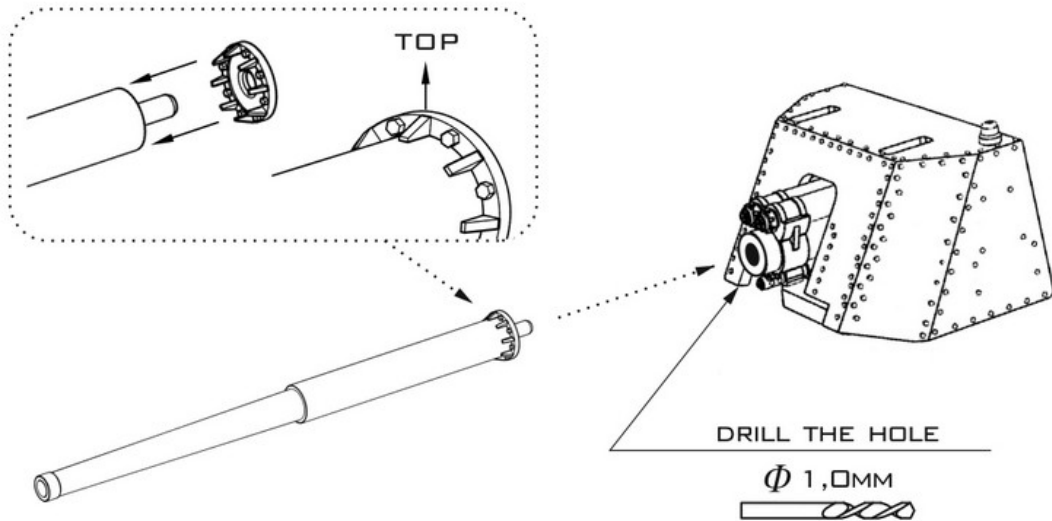

Średnia ocena : **brak recenzji**

On individual order

Master GM-72-028 1/72 Lufa włoskiego działła 90mm L/53 (Cannone da 90/53) - z tuleją osłaniającą - używane na późnych Semovente M41M

Wysokiej jakości toczone, metalowe elementy do modeli w skali 1/72

Producent: **MASTER** (Polska)

Polecamy!

1:72
GROUND MASTER SERIES
GM-72-028

ITALIAN 90MM L/53
BARREL WITH COVERING SLEEVE USED ON
LATE SEMOVENTE M41M
WŁOSKIE DZIAŁO 90MM L/53 Z OSŁONĄ

SET INCLUDES
ZESTAW ZAWIERA

INSTRUCTION
INSTRUKCJA

VERSION WITHOUT COVERING SLEEVE
USED IN A TOWED GUN AND ON
EARLY SEMOVENTE M41M
YOU CAN FIND
IN MASTER SET
GM-72-027

WWW.MASTER-MODEL.PL
©COPYRIGHT 2024, MASTER - PIOTR CZERKASOW
DESIGNED AND PRODUCED IN POLAND