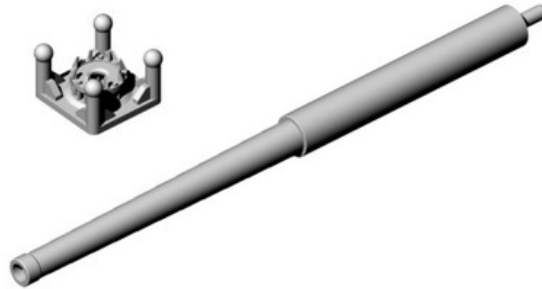

Master GM-72-028 1/72 Lufa włoskiego działła 90mm L/53 (Cannone da 90/53) - z tuleją osłaniającą

Cena :

20,80 PLN

Dostępność : **Na zamówienie (Oczekiwanie: 7~14 dni)**

Stan magazynowy : **bardzo wysoki**

Średnia ocena : **brak recenzji**

On individual order

Master GM-72-028 1/72 Lufa włoskiego działła 90mm L/53 (Cannone da 90/53) - z tuleją osłaniającą - używane na późnych Semovente M41M

Wysokiej jakości toczone, metalowe elementy do modeli w skali 1/72

Producent: **MASTER** (Polska)

Polecamy!

1:72
GROUND MASTER SERIES
GM-72-028

ITALIAN 90MM L/53
BARREL WITH COVERING SLEEVE USED ON
LATE SEMOVENTE M41M
WŁOSKIE DZIAŁO 90MM L/53 Z OSŁONĄ

SET INCLUDES
ZESTAW ZAWIERA

INSTRUCTION
INSTRUKCJA

VERSION WITHOUT COVERING SLEEVE
USED IN A TOWED GUN AND ON
EARLY SEMOVENTE M41M
YOU CAN FIND
IN MASTER SET
GM-72-027

WWW.MASTER-MODEL.PL
©COPYRIGHT 2024, MASTER - PIOTR CZERKASOW
DESIGNED AND PRODUCED IN POLAND