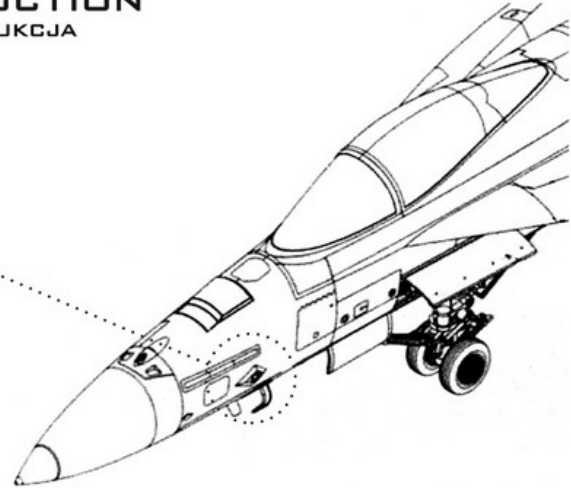

Średnia ocena : **brak recenzji**

On individual order

Master AM-32-129 1/32 F/A-18E/F Super Hornet & EA-18G Growler - sondy Angle Of Attack - typ PÓŻNY

Wysokiej jakości toczone, metalowe elementy do modeli w skali 1/32

Producent: **MASTER** (Polska)

Polecamy!

1:32
AIR MASTER SERIES
AM-32-129

F/A-18E/F & EA-18G
AOA PROBES
LATE TYPE

SONDY AOA - PÓŹNY TYP

SET INCLUDES
ZESTAW ZAWIERA

INSTRUCTION
INSTRUKCJA

CORRECT AOA POSITION

DRILL HOLE FOR AOA BASE

$\phi 3.8 \text{ mm}$

INSERT THE METAL PART

WE RECOMMEND TO INSTALL METAL PART AT THE END OF THE BUILD

RELATED MASTER SETS:

AM-32-128 - F/A-18E/F & EA-18G - AOA PROBES - EARLY TYPE
AM-32-030 - REFUELING PROBE - NATO STANDARD (1PC)