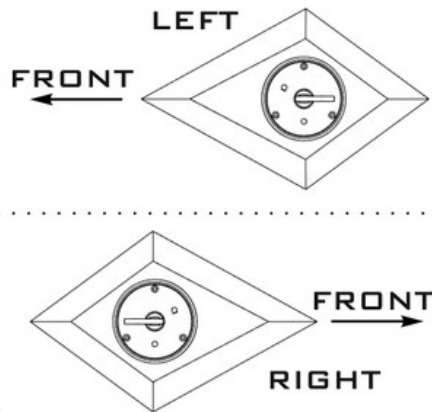

Średnia ocena : **brak recenzji**

On individual order

Master AM-32-129 1/32 F/A-18E/F Super Hornet & EA-18G Growler - sondy Angle Of Attack - typ PÓŻNY

Wysokiej jakości toczone, metalowe elementy do modeli w skali 1/32

Producent: **MASTER** (Polska)

Polecamy!

1:32
AIR MASTER SERIES
AM-32-129

F/A-18E/F & EA-18G
AOA PROBES
LATE TYPE

SONDY AOA - PÓŹNY TYP

SET INCLUDES
ZESTAW ZAWIERA

INSTRUCTION
INSTRUKCJA

CORRECT AOA POSITION

DRILL HOLE FOR AOA BASE

$\phi 3.8 \text{ mm}$

INSERT THE METAL PART

WE RECOMMEND TO INSTALL METAL PART AT THE END OF THE BUILD

RELATED MASTER SETS:

AM-32-128 - F/A-18E/F & EA-18G - AOA PROBES - EARLY TYPE
AM-32-030 - REFUELING PROBE - NATO STANDARD (1PC)