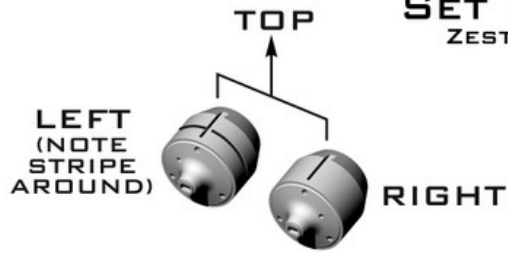

Średnia ocena : **brak recenzji**

On individual order

Master AM-32-129 1/32 F/A-18E/F Super Hornet & EA-18G Growler - sondy Angle Of Attack - typ PÓŻNY

Wysokiej jakości toczone, metalowe elementy do modeli w skali 1/32

Producent: **MASTER** (Polska)

Polecamy!

1:32
AIR MASTER SERIES
AM-32-129

F/A-18E/F & EA-18G
AOA PROBES
LATE TYPE

SONDY AOA - PÓŹNY TYP

SET INCLUDES
ZESTAW ZAWIERA

INSTRUCTION
INSTRUKCJA

CORRECT AOA POSITION

DRILL HOLE FOR AOA BASE

$\phi 3.8 \text{ mm}$

INSERT THE METAL PART

WE RECOMMEND TO INSTALL METAL PART AT THE END OF THE BUILD

RELATED MASTER SETS:

AM-32-128 - F/A-18E/F & EA-18G - AOA PROBES - EARLY TYPE
AM-32-030 - REFUELING PROBE - NATO STANDARD (1PC)