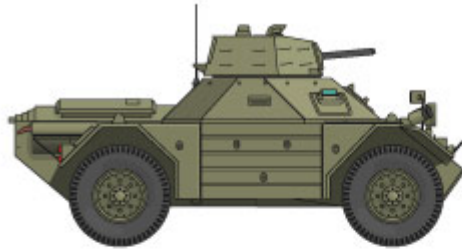

35-C1407

star-decals@gmx.com

STAR DECALS

wet transfers

www.star-decals.net

Vehicle Registration Numbers for British

35-C1407

FERRET SCOUT CARS

Generic numbers to create your own VRN number plates. Different styles and sizes. For all marks of the Ferret Scout Car.

Four different styles:

- **A** OI BA 23 0 1 2 3 4 5 6 7 8 9 BA BB CA CC DA DC DD EA EB EC ED
- **B** OI BA 23 0 1 2 3 4 5 6 7 8 9 BA BB CA CC DA DC DD EA EB EC ED
- **C** OI BA 23 0 1 2 3 4 5 6 7 8 9 BA BB CA CC DA DC DD EA EB EC ED
- **D** OI BA 23 0 1 2 3 4 5 6 7 8 9 BA BB CA CC DA DC DD EA EB EC ED

Numbering system:

- XX BA XX XX BB XX
- XX CA XX XX CC XX
- XX DA XX XX DC XX XX DD XX
- XX EA XX XX EB XX XX EC XX XX ED XX

00112233445566778899	00112233445566778899	0011223344
BA BB CA CC DA DC DD EA EB EC ED	BA BB CA CC DA DC DD EA EB EC ED	45566778
00112233445566778899	00112233445566778899	88999900
BA BB CA CC DA DC DD EA EB EC ED	BA BB CA CC DA DC DD EA EB EC ED	BA BB CA CC DA DC DD
00112233445566778899	00112233445566778899	DA DC DD
BA BB CA CC DA DC DD EA EB EC ED	BA BB CA CC DA DC DD EA EB EC ED	EB EC ED
BA BB CA CC DA DC DD EA EB EC ED	BA BB CA CC DA DC DD EA EB EC ED	EB EC ED
		FD FD