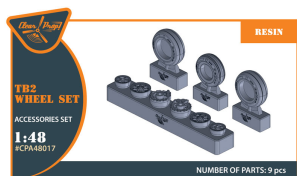

## Clear Prop Models CPA48017 1/48 TB.2 wheel set

**Cena :**

**20,00 PLN**

Producent : **Clear Prop Models**

Dostępność : **Na zamówienie (Oczekiwanie: 7~14 dni)**

Stan magazynowy : **bardzo wysoki**

Średnia ocena : **brak recenzji**

**Clean Prop!**

**TB2  
WHEEL SET**

ACCESSORIES SET

**1:48**  
#CPA48017

**RESIN**

NUMBER OF PARTS: 9 pcs

<b>1</b> stages of assembly	<b>?</b> optional
<b>A</b> variants of assembly	<b>✗</b> do not glue
<b>A1</b> part number	<b>🔪</b> make a hole
<b>1</b> apply decals	<b>🔪</b> detach with knife
<b>1</b> apply the adhesive mask	<b>🖌️</b> paint
<b>📐</b> bend	<b>🔄</b> repeat the operation N times