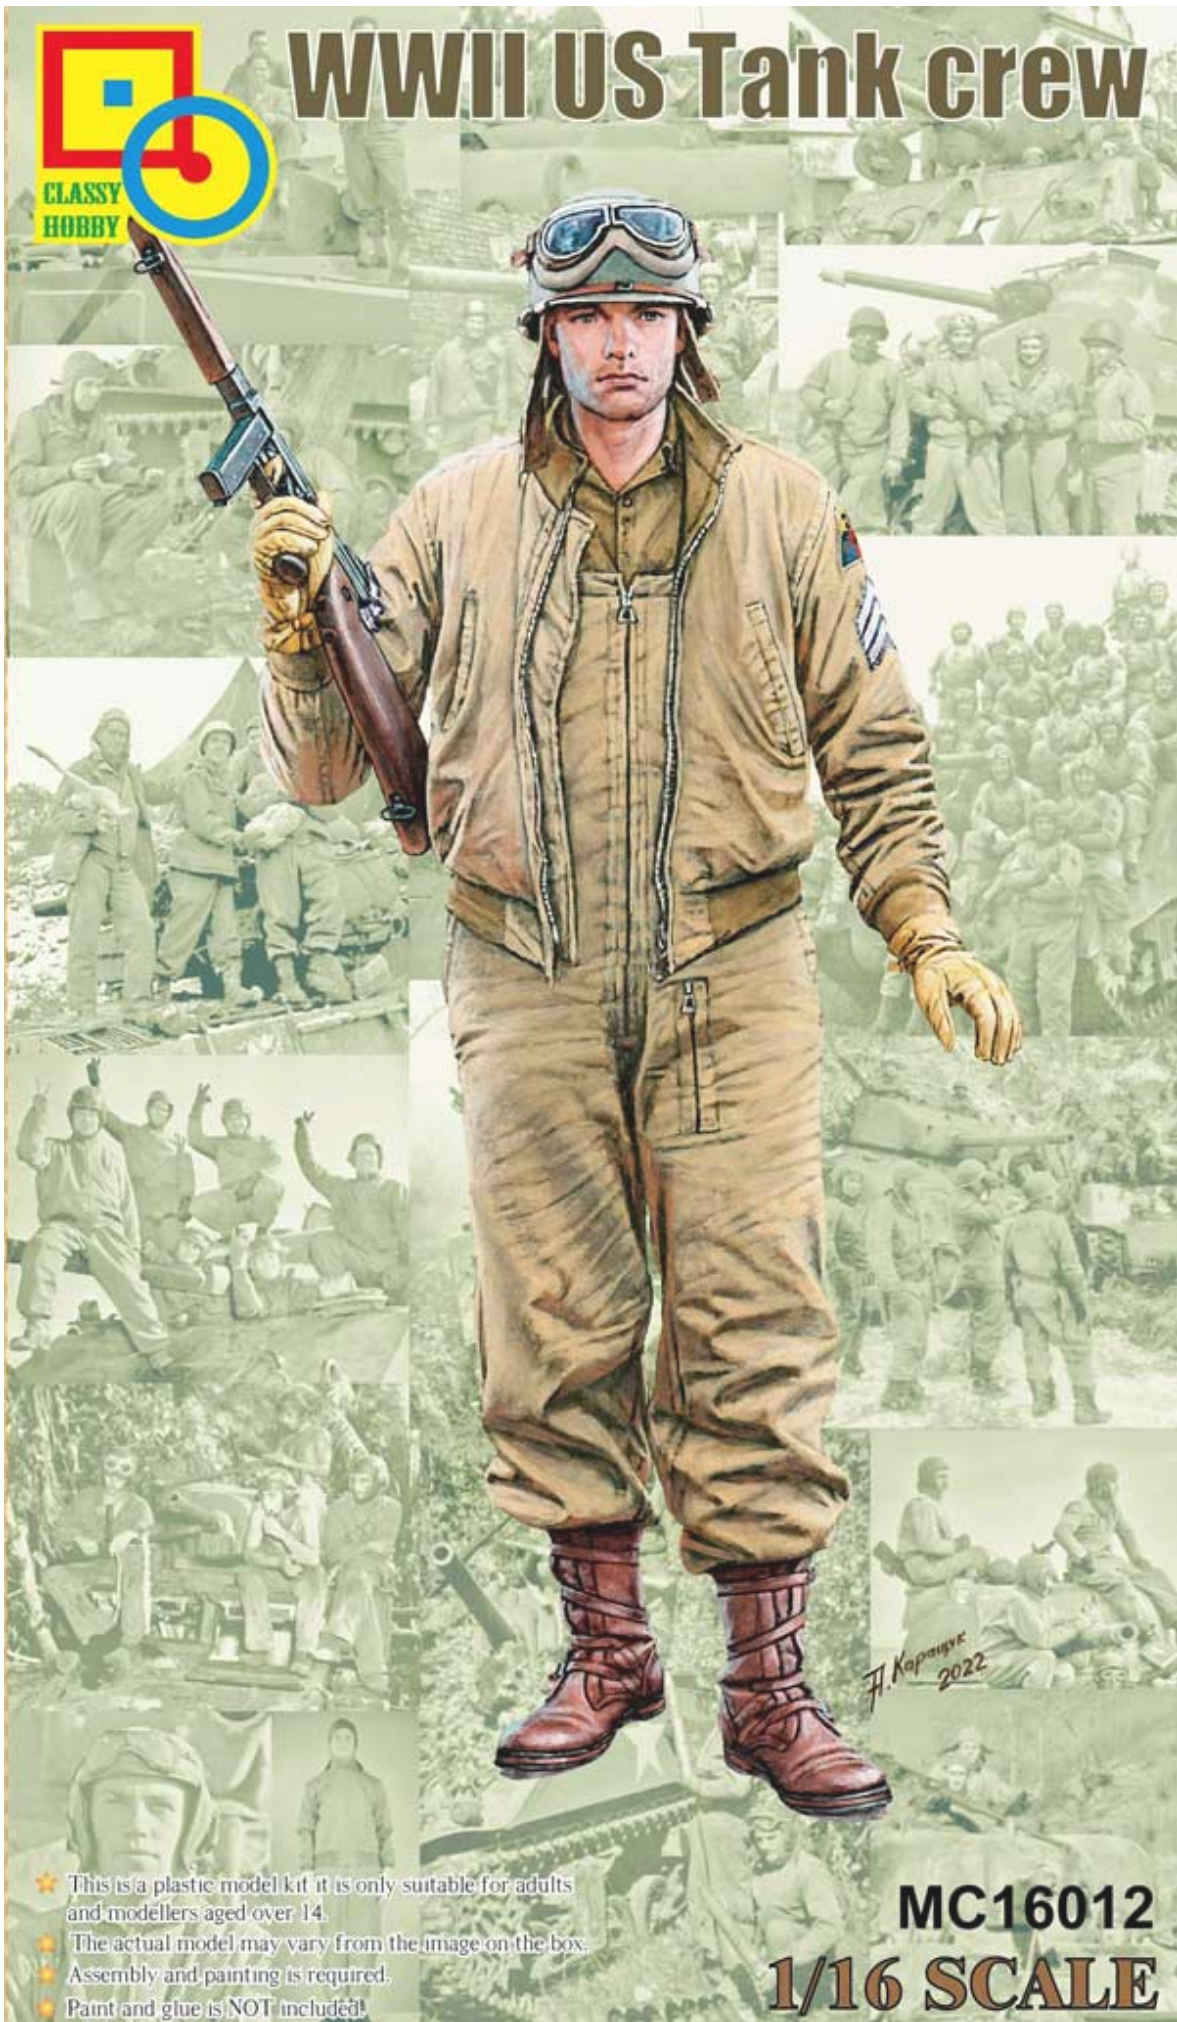

WWII US Tank crew

- ★ This is a plastic model kit it is only suitable for adults and modellers aged over 14.
- ★ The actual model may vary from the image on the box.
- ★ Assembly and painting is required.
- ★ Paint and glue is NOT included!

MC16012

1/16 SCALE