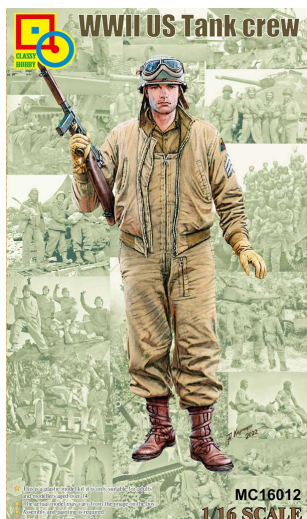

Classy Hobby MC16012 1/16 WWII US Tank Crew

Cena :

93,00 PLN

Producent : **Classy Hobby**

Dostępność : **Na zamówienie (Oczekiwanie: 7~14 dni)**

Stan magazynowy : **bardzo wysoki**

Średnia ocena : **brak recenzji**

On individual order

Classy Hobby MC16012 1/16 WWII US Tank Crew

Pudełko zawiera bardzo ładną figurkę z twardego plastiku. Figurka wymaga sklejania i malowania.

Uwaga: zestaw nie zawiera kleju i farb, które należy dokupić oddzielnie