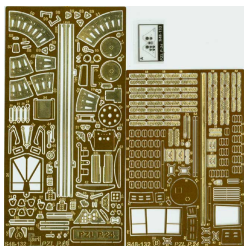

Part S48-132 1/48 PZL P.24 (Mirage)

Cena :

72,00 PLN

Producent : **Part (Poland)**

Dostępność : **Jest**

Stan magazynowy : **bardzo wysoki**

Średnia ocena : **brak recenzji**

Part S48132 - PZL P.24 (el.fot. 1/48)

Najwyższej jakości elementy fototrawione do modeli firmy **Mirage**.

Zestaw zawiera dwa arkusze blaszki miedzianej (o wymiarach: 12cm x 6cm i 9cm x 6cm), film z tablicą przyrządów oraz szczegółową instrukcję składania.