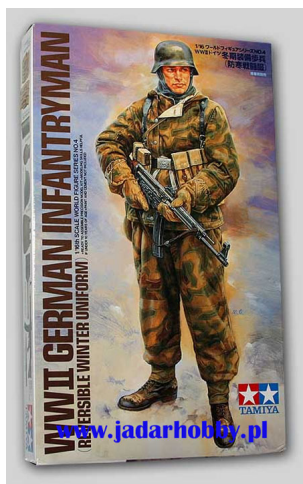

Tamiya 36304 1/16 WWII German Infantryman (Reversible Winter Uniform)

Cena :

50,00 PLN

Producent : **Tamiya**

Dostępność : **Jest**

Stan magazynowy : **niski**

Średnia ocena : **brak recenzji**

Tamiya 36304 1/16 WWII German Infantryman (Reversible Winter Uniform)

Figurka plastikowa do sklejania i malowania. Szczegółowa (obrazkowa) instrukcja w zestawie.

Uwaga: zestaw nie zawiera kleju i farb, które należy dokupić oddzielnie

Producent: **Tamiya** (Japonia)

Polecamy!