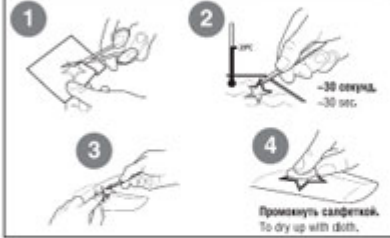

После нанесения декалей мы рекомендуем использовать матовый лак Мастер акрил (МАКР-61). Это дополнительно защитит вашу модель от внешних воздействий, а также придаст необходимую матовость. Лак выпускается предприятием "Звезда" и продается отдельно.

ИСПОЛЬЗОВАНИЕ СДВИЖНЫХ КАРТИНОК (ДЕКАЛЕЙ)
DIRECTIONS FOR APPLYING THE DECALS

Dodge WC 52, Армия «Сражающаяся Франция»
2-я бронетанковая дивизия Британского
полка морской пехоты, Нормандия 1944.
Dodge WC 52 Free French Army 2-nd armored
Division RBFM Normandy 1944.

Любые модели и каталог предприятия «ЗВЕЗДА» вы можете приобрести по почте, прислав заявку по адресу:
141730, Московская область, г. Лобня, ул. Промышленная, д.2, ООО «ЗВЕЗДА»
www.zvezda.org.ru

СОХРАНИТЕ ЭТОТ КУДОН ДЛЯ ВОЗМОЖНЫХ ОБРАЩЕНИЙ

ИСПОЛЬЗУЕМЫЕ ЦВЕТА
THE COLORS USED

ЗВЕЗДА	Tamiya
★5	серебро X11 silver
★6	алюминий XF16 aluminium
★8	воронёная сталь X10 blue steel
★12	красный XF7 red
★17	белый XF2 white
★20	чёрный XF1 black
★24	оливковый XF62 olive
★25	древесный XF78 wood
★45	хаки XF51 khaki
★53	телесный XF15 flesh
★55	защитный XF61 protective