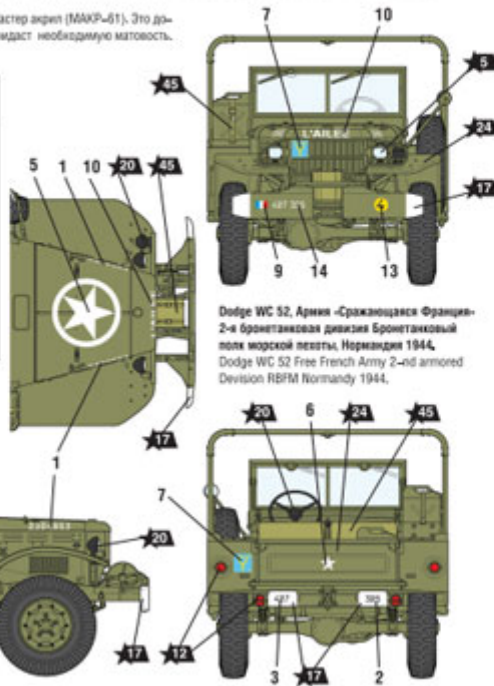

Model plastikowy do sklepania i malowania z kalkomanią dla kilku wersji malowania oraz szczegółową obrazkową instrukcją składania.

Ilość części: 283

Długość modelu: 128mm

Tutaj pobierzesz instrukcję / Manual for download:

ИСПОЛЬЗОВАНИЕ СДВИЖНЫХ КАРТИНОК (ДЕКАЛЕЙ)
DIRECTIONS FOR APPLYING THE DECALS

Dodge WC 52, Армия «Сражающаяся Франция»
2-я бронетанковая дивизия Британского
полка морской пехоты, Нормандия 1944.
Dodge WC 52 Free French Army 2-nd armored
Division RBFM Normandy 1944.