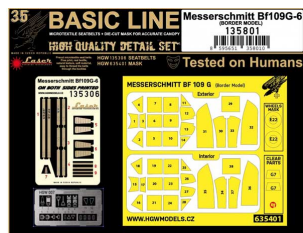

HGW 135801 1/35 Bf 109G-6 Seat Belts + Masks (Border Model) - BASIC LINE

Cena :
70,00 PLN

Producent : **HGW**

Dostępność : **Na zamówienie (Oczekiwanie: 2-4 tygodnie)**

Stan magazynowy : **bardzo wysoki**

Średnia ocena : **brak recenzji**

HGW 135801 1/35 Bf 109G-6 Seat Belts (Border Model) - BASIC LINE

Zestaw z serii Basic Line zawiera:

1x Bf109G-6 - pasy 1/35 - 135306

1x Bf109G-6 - maski 1/35 - 635401

Skala 1/35