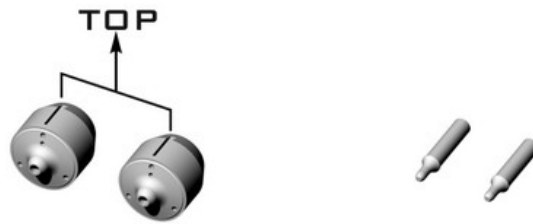

Średnia ocena : **brak recenzji**

On individual order

Master AM-32-128 1/32 F/A-18E/F Super Hornet & EA-18G Growler - sondy Angle Of Attack - typ WCZESNY

Wysokiej jakości toczone, metalowe elementy do modeli w skali 1/32

Producent: **MASTER** (Polska)

Polecamy!

1:32
AIR MASTER SERIES
AM-32-128

**F/A-18E/F & EA-18G
AOA PROBES
EARLY TYPE**

SONDY AOA - Wczesny Typ

SET INCLUDES
ZESTAW ZAWIERA

INSTRUCTION
INSTRUKCJA

NOTICE!

CORRECT POSITION
(THE SAME FOR BOTH SIDES)

**DRILL HOLE
FOR AOA BASE**

$\phi 3.8\text{ mm}$

INSERT THE METAL PART

WE RECOMMEND TO INSTALL METAL PART AT THE END OF THE BUILD

RELATED MASTER SETS:

AM-32-129 - F/A-18E/F & EA-18G - AOA PROBES - LATE TYPE
AM-32-030 - REFUELING PROBE - NATO STANDARD (1PC)