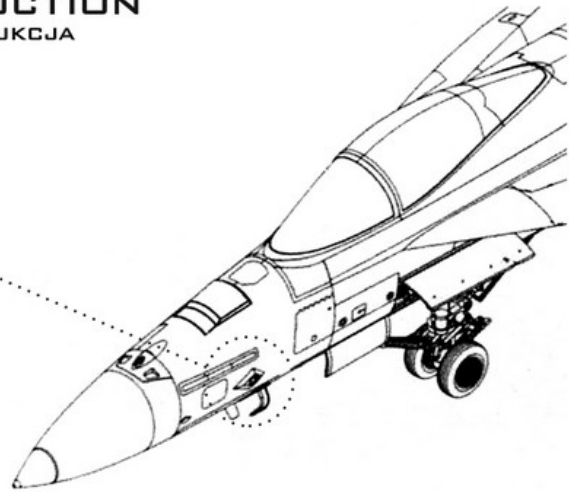

Master AM-32-128 1/32 F/A-18E/F Super Hornet & EA-18G Growler - sondy Angle Of Attack - typ WCZESNY

Cena :

23,20 PLN

Producent : **MASTER**

Dostępność : **Na zamówienie (Oczekiwanie: 7~14 dni)**

Stan magazynowy : **bardzo wysoki**

Średnia ocena : **brak recenzji**

On individual order

Master AM-32-128 1/32 F/A-18E/F Super Hornet & EA-18G Growler - sondy Angle Of Attack - typ WCZESNY

Wysokiej jakości toczone, metalowe elementy do modeli w skali 1/32

Producent: **MASTER** (Polska)

Polecamy!

1:32
AIR MASTER SERIES
AM-32-128

F/A-18E/F & EA-18G
AOA PROBES
EARLY TYPE

SONDY AOA - Wczesny Typ

SET INCLUDES
ZESTAW ZAWIERA

INSTRUCTION
INSTRUKCJA

NOTICE!

CORRECT POSITION
(THE SAME FOR BOTH SIDES)

DRILL HOLE
FOR AOA BASE

$\phi 3.8\text{ mm}$

INSERT THE METAL PART

WE RECOMMEND TO INSTALL METAL PART AT THE END OF THE BUILD

RELATED MASTER SETS:

AM-32-129 - F/A-18E/F & EA-18G - AOA PROBES - LATE TYPE