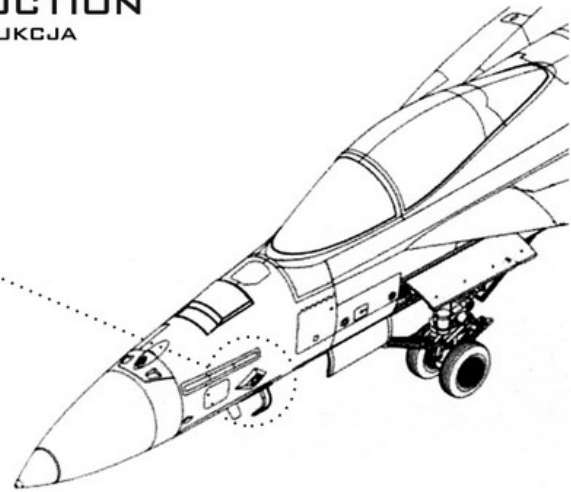

Master AM-32-128 1/32 F/A-18E/F Super Hornet & EA-18G Growler - sondy Angle Of Attack - typ WCZESNY

Cena :

23,20 PLN

Producent : **MASTER**

Dostępność : **Na zamówienie (Oczekiwanie: 7~14 dni)**

Stan magazynowy : **bardzo wysoki**

Średnia ocena : **brak recenzji**

On individual order

Master AM-32-128 1/32 F/A-18E/F Super Hornet & EA-18G Growler - sondy Angle Of Attack - typ WCZESNY

Wysokiej jakości toczone, metalowe elementy do modeli w skali 1/32

Producent: **MASTER** (Polska)

Polecamy!

1:32
AIR MASTER SERIES
AM-32-128

**F/A-18E/F & EA-18G
AOA PROBES
EARLY TYPE**

SONDY AOA - Wczesny Typ

SET INCLUDES
ZESTAW ZAWIERA

INSTRUCTION
INSTRUKCJA

NOTICE!

CORRECT POSITION
(THE SAME FOR BOTH SIDES)

**DRILL HOLE
FOR AOA BASE**

$\phi 3.8\text{ mm}$

INSERT THE METAL PART

WE RECOMMEND TO INSTALL METAL PART AT THE END OF THE BUILD

RELATED MASTER SETS:

AM-32-129 - F/A-18E/F & EA-18G - AOA PROBES - LATE TYPE
AM-32-030 - REFUELING PROBE - NATO STANDARD (1PC)