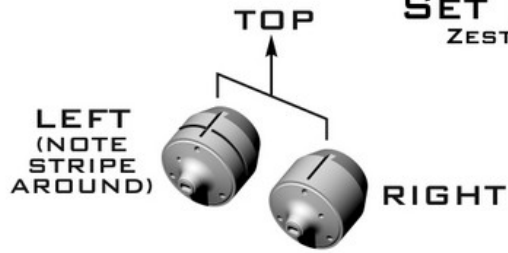

Średnia ocena : **brak recenzji**

On individual order

Master AM-48-171 1/48 F/A-18E/F Super Hornet & EA-18G Growler - sondy Angle Of Attack - typ PÓŻNY

Wysokiej jakości toczone, metalowe elementy do modeli w skali 1/48

Producent: **MASTER** (Polska)

Polecamy!

1:48
AIR MASTER SERIES
AM-48-171

F/A-18E/F & EA-18G
AOA PROBES
LATE TYPE

SONDY AOA - PÓŹNY TYP

SET INCLUDES
ZESTAW ZAWIERA

INSTRUCTION
INSTRUKCJA

CORRECT AOA POSITION

DRILL HOLE FOR AOA BASE

$\phi 2.5 \text{ mm}$

INSERT THE METAL PART

WE RECOMMEND TO INSTALL METAL PART AT THE END OF THE BUILD

RELATED MASTER SETS:

AM-48-170 - F/A-18E/F & EA-18G - AOA PROBES - EARLY TYPE
AM-48-033 - REFUELING PROBE - NATO STANDARD (1PC)