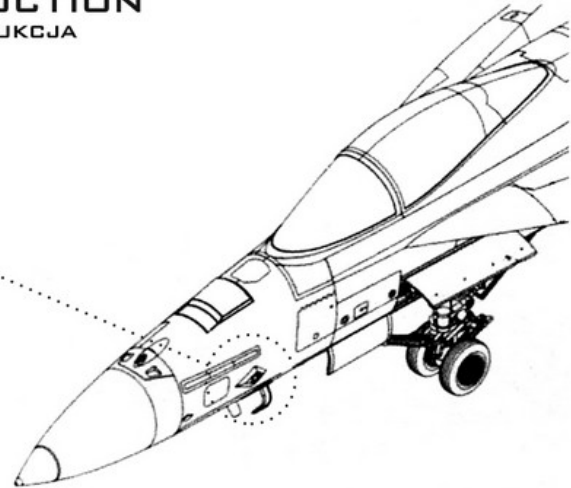

Średnia ocena : **brak recenzji**

On individual order

Master AM-48-171 1/48 F/A-18E/F Super Hornet & EA-18G Growler - sondy Angle Of Attack - typ PÓŻNY

Wysokiej jakości toczone, metalowe elementy do modeli w skali 1/48

Producent: **MASTER** (Polska)

Polecamy!

1:48
AIR MASTER SERIES
AM-48-171

F/A-18E/F & EA-18G
AOA PROBES
LATE TYPE

SONDY AOA - PÓŹNY TYP

SET INCLUDES
ZESTAW ZAWIERA

INSTRUCTION
INSTRUKCJA

CORRECT AOA POSITION

DRILL HOLE FOR AOA BASE

$\phi 2.5 \text{ mm}$

INSERT THE METAL PART

WE RECOMMEND TO INSTALL METAL PART AT THE END OF THE BUILD

RELATED MASTER SETS:

AM-48-170 - F/A-18E/F & EA-18G - AOA PROBES - EARLY TYPE
AM-48-033 - REFUELING PROBE - NATO STANDARD (1PC)