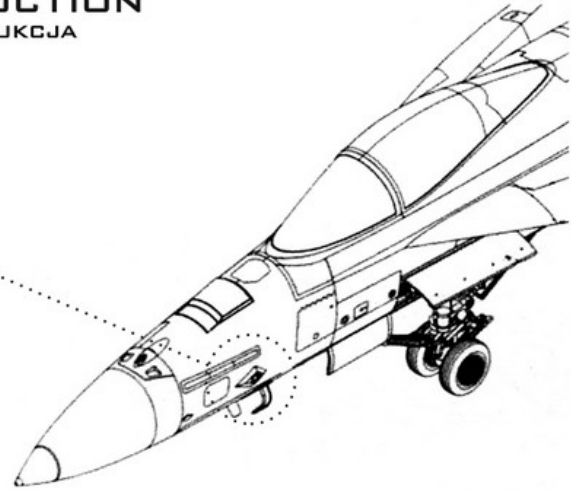

Średnia ocena : **brak recenzji**

On individual order

Master AM-48-171 1/48 F/A-18E/F Super Hornet & EA-18G Growler - sondy Angle Of Attack - typ PÓŻNY

Wysokiej jakości toczone, metalowe elementy do modeli w skali 1/48

Producent: **MASTER** (Polska)

Polecamy!

1:48
AIR MASTER SERIES
AM-48-171

F/A-18E/F & EA-18G
AOA PROBES
LATE TYPE

SONDY AOA - PÓŹNY TYP

SET INCLUDES
ZESTAW ZAWIERA

INSTRUCTION
INSTRUKCJA

CORRECT AOA POSITION

DRILL HOLE FOR AOA BASE

$\phi 2.5 \text{ mm}$

INSERT THE METAL PART

WE RECOMMEND TO INSTALL METAL PART AT THE END OF THE BUILD

RELATED MASTER SETS:

AM-48-170 - F/A-18E/F & EA-18G - AOA PROBES - EARLY TYPE
AM-48-033 - REFUELING PROBE - NATO STANDARD (1PC)