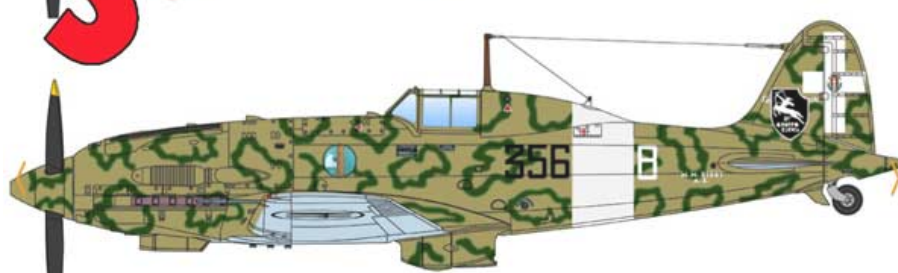

JadarHobby