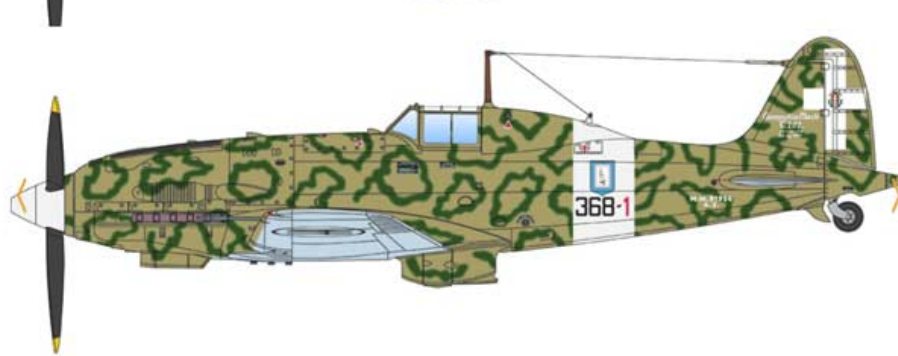

JadarHobby