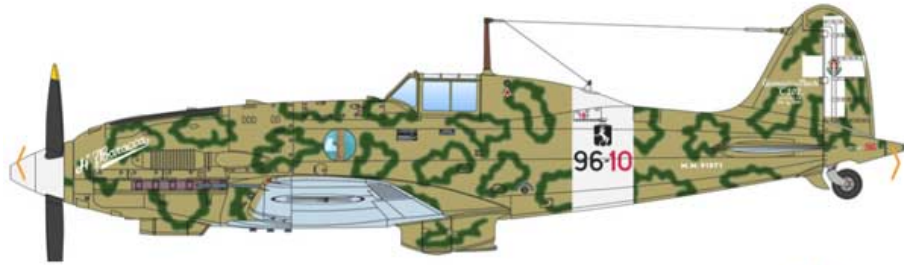

JadarHobby