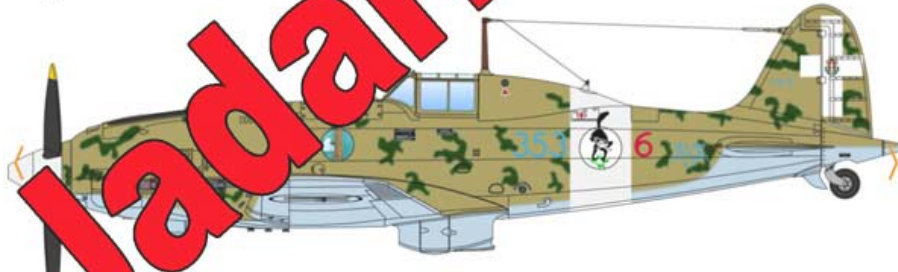

JadarHobby