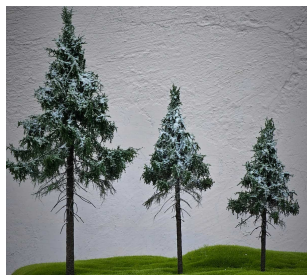

Freon SWPZ4 - Zimowy świerk wysokopienny (25-30cm)

Cena :

90,00 PLN

Producent : **Freon**

Dostępność : **Jest**

Stan magazynowy : **niski**

Średnia ocena : **brak recenzji**

Freon SWPZ4 - Zimowy świerk wysokopienny (25-30cm)

Wykonywane ręcznie drzewo, cechuje się wyjątkową jakością i wiernością wyglądu. Do zastosowania w dioramach i makietach. Zdjęcia pokazują przykładowe drzewa, każde z drzew danego typu różni się od siebie wysokością zawierającą się w przedziale podanym w nazwie, oraz układem gałęzi, co gwarantuje że jeśli umieścimy na dioramie obok siebie np. 3 drzewa tej samej serii otrzymamy naturalny zróżnicowany wygląd. Każde drzewo znajduje się we własnym plastikowym pojemniku .

Wysokość drzewa: **(25-30cm)**

Producent zaleca je do skali: 1/35, 1/48 (lecz może być stowowane w innych, zależnie od wyobraźni modelarza)

Uwaga, każde drzewo jest inne i może różnić się od pokazanego na zdjęciu.