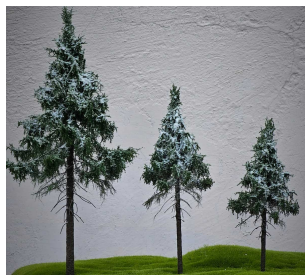

Freon SWPZ4 - Zimowy świerk wysokopienny (25-30cm)

Cena :

90,00 PLN

Producent : **Freon**

Dostępność : **Jest**

Stan magazynowy : **niski**

Średnia ocena : **brak recenzji**

Freon SWPZ4 - Zimowy świerk wysokopienny (25-30cm)

Wykonywane ręcznie drzewo, cechuje się wyjątkową jakością i wiernością wyglądu. Do zastosowania w dioramach i makietach. Zdjęcia pokazują przykładowe drzewa, każde z drzew danego typu różni się od siebie wysokością zawierającą się w przedziale podanym w nazwie, oraz układem gałęzi, co gwarantuje że jeśli umieścimy na dioramie obok siebie np. 3 drzewa tej samej serii otrzymamy naturalny zróżnicowany wygląd. Każde drzewo znajduje się we własnym plastikowym pojemniku .

Wysokość drzewa: **(25-30cm)**

Producent zaleca je do skali: 1/35, 1/48 (lecz może być stowowane w innych, zależnie od wyobraźni modelarza)

Uwaga, każde drzewo jest inne i może różnić się od pokazanego na zdjęciu.