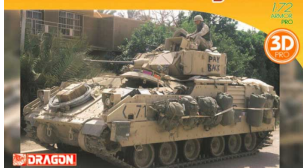

Dragon 7414 1/72 M3A2 ODS Bradley z wnętrzem

M2A2 ODS Bradley w/Interior