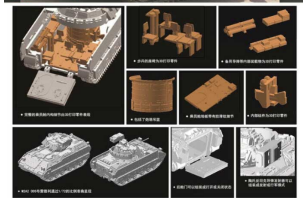

Cena :

89,00 PLN

Producent : **Dragon**

Dostępność : **Jest**

Stan magazynowy : **niski**

Średnia ocena : **brak recenzji**