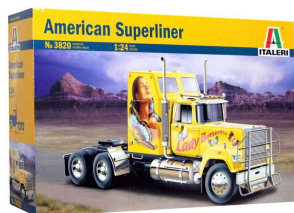

## Italeri 3820 1/24 US Superliner

**Cena :**

**199,00 PLN**

Producent : **Italeri**

Dostępność : **Jest**

Stan magazynowy : **niski**

Średnia ocena : **brak recenzji**

Italeri 3820 1/24 US Superliner

Bardzo dokładny model plastikowy do sklejania i malowania z kalkomanią dla kilku wersji oznaczeń oraz szczegółową obrazkową instrukcję składania. Dodatkowo w zestawie: gumowe opony oraz części chromowane.

Długość sklejonego modelu: 352mm

Zestaw nie zawiera kleju i farb, które należy dokupić osobno.

Producent: **Italeri** (Włochy)

**#JadarModel, #Warszawa, #SalonModelarski - Raj dla modelarzy**