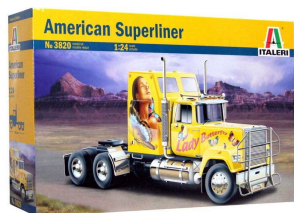

Italeri 3820 1/24 American Superliner

Cena :

233,10 PLN

Producent : **Italeri**

Dostępność : **Na zamówienie (Oczekiwanie: 7~14 dni)**

Stan magazynowy : **niski**

Średnia ocena : **brak recenzji**

On individual order

Italeri 3820 1/24 US Superliner

Bardzo dokładny model plastikowy do sklejania i malowania z kalkomanią dla kilku wersji oznaczeń oraz szczegółową obrazkową instrukcją składania. Dodatkowo w zestawie: gumowe opony oraz części chromowane.

Długość sklejonego modelu: 352mm

Zestaw nie zawiera kleju i farb, które należy dokupić osobno.

Producent: **Italeri** (Włochy)

#JadarModel, #Warszawa, #SalonModelarski - Raj dla modelarzy