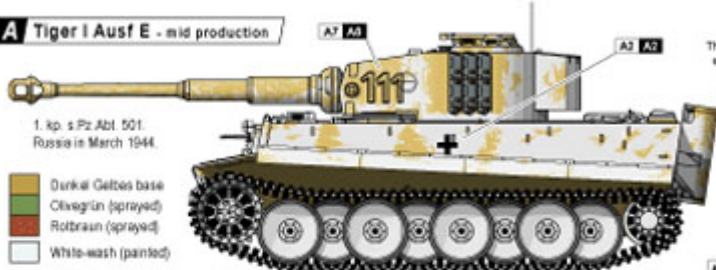

TIGER I

Ausf E

35-978

**Mid Production
with Zimmerit**

s.Pz.Abt. 501 / s.Pz.Abt. 502 / s.Pz.Abt. 509
s.SS-Pz.Abt. 501 / Kompanie Hummel

A Tiger I Ausf E - mid production

1. xp. s.Pz.Abt. 501.
Russia in March 1944.

- Dunkel Gelbes base
- Olivgrün (sprayed)
- Rotbraun (sprayed)
- White-wash (painted)

▲ Alternative:
1. xp. s.Pz.Abt. 501.
Russia in March 1944.