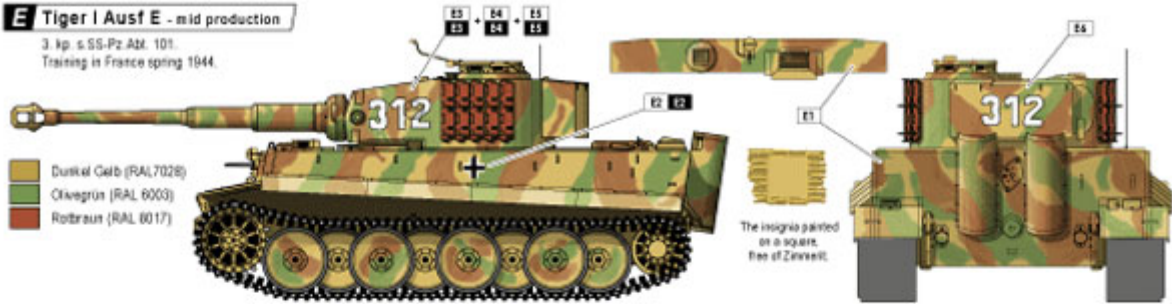

E Tiger I Ausf E - mid production

3. kp. s. SS-Pz. Abt. 101.
Training in France spring 1944.

- Dunkel Gelb (RAL 7028)
- Olivgrün (RAL 6003)
- Rotbraun (RAL 6017)