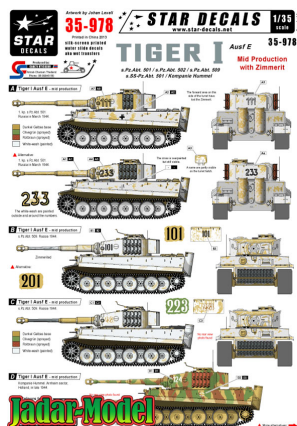

Star Decals 35-978 1/35 Tiger I Ausf E Mid Production with Zimmerit

Cena :

36,00 PLN

Producent : **Star Decals**

Dostępność : **Na zamówienie (Oczekiwanie: 7~14 dni)**

Stan magazynowy : **bardzo wysoki**

Średnia ocena : **brak recenzji**

Star Decals 35978 1/35 Tiger I Ausf E Mid Production with Zimmerit

Wysokiej jakości "wodne" kalkomanie do modeli plastikowych w skali 1/35.

Wszystkie malowania i oznakowania wzięte z oryginalnych, historycznych zdjęć.