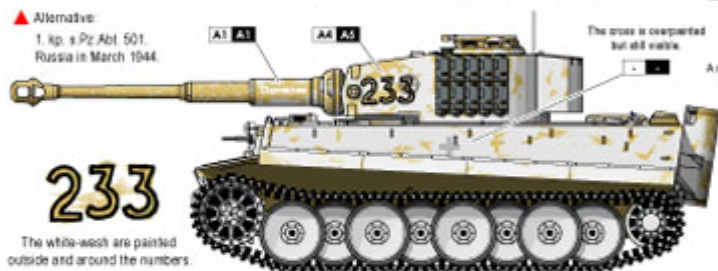

233

The white-wash are painted
outside and around the numbers.