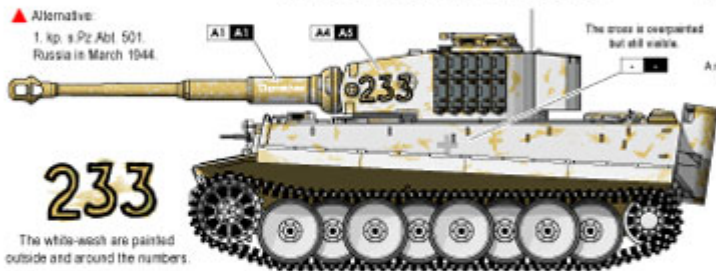

233
The white-wash are painted
outside and around the numbers.

The cross is overpainted
but still visible.

A name are partly visible
on the turret hatch.