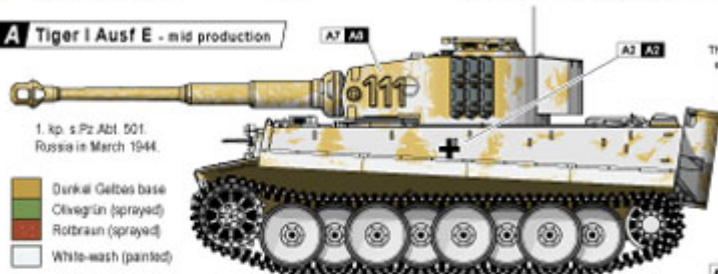

TIGER I

Ausf E

35-978

**Mid Production
with Zimmerit**

s.Pz.Abt. 501 / s.Pz.Abt. 502 / s.Pz.Abt. 509
s.SS-Pz.Abt. 501 / Kompanie Hummel

A Tiger I Ausf E - mid production

1. xp. s.Pz.Abt. 501.
Russia in March 1944.

- Dunkel Gelbes base
- Olivgrün (sprayed)
- Rotbraun (sprayed)
- White-wash (painted)

▲ Alternative:
1. xp. s.Pz.Abt. 501.
Russia in March 1944.