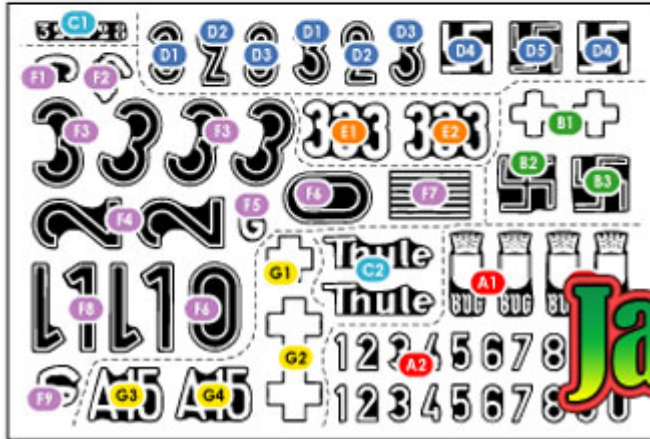

G Stug III Ausf F - with add on armour

Unknown unit, destroyed
outside Neue Reichsziel

G2 G2 The crosses are outlined with
a darker colour, possible red.

Jadar-Model