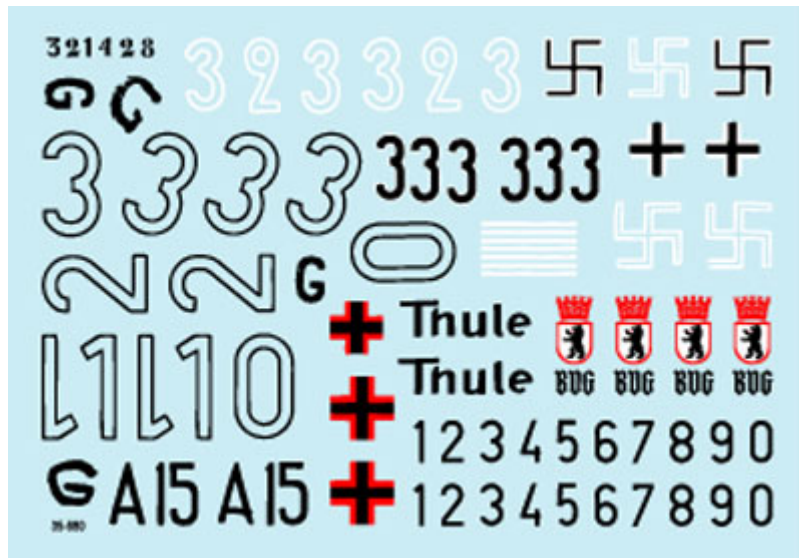

G Stug III Ausf F - with add on armour

Unknown unit, destroyed
outside Neue Reichsziel

G2 G2 The crosses are outlined with
a darker colour, possible red.

Jadar-Model

Polecamy!