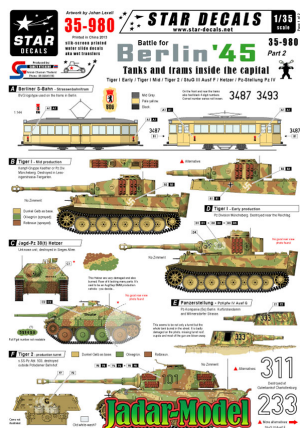

## Star Decals 35-980 1/35 Berlin vol.2 Tanks and Trams inside the Capital

**Cena :**

**36,00 PLN**

Producent : **Star Decals**

Dostępność : **Na zamówienie (Oczekiwanie: 7~14 dni)**

Stan magazynowy : **bardzo wysoki**

### Star Decals 35980 1/35 Berlin #2 Tanks and Trams inside the Capital

*Wysokiej jakości "wodne" kalkomanie do modeli plastikowych w skali 1/35.*

Wszystkie malowania i oznakowania wzięte z oryginalnych, historycznych zdjęć.