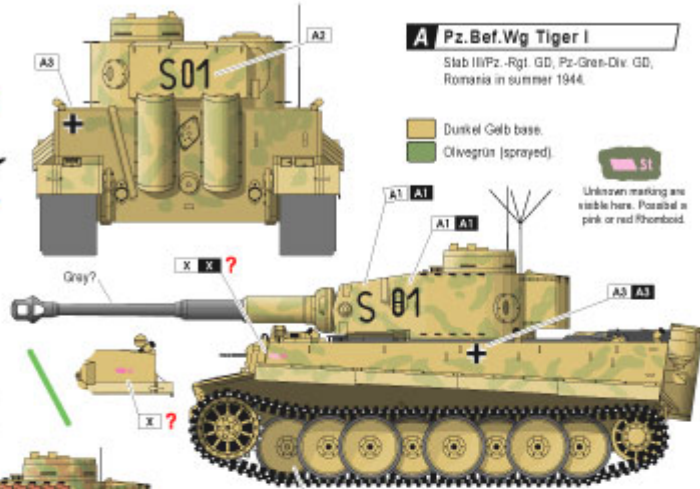

72-A 1159

Print 1
1/72

GROSSDEUTSCHLAND

TIGERS in 1943-44 Early, Mid and Late production Tigers

72-A1159

star-decals@gmx.com

STAR DECALS

wet transfers

www.star-decals.net

B Tiger I - Early prod.

11. SS Pz Reg. GD, Russia in 1943-44

- Dunkel Gelb base.
- Olivegrün (sprayed).
- Rotbraun (sprayed).

Alternative

C Tiger I - Early prod.

11. SS Pz Reg. GD, Russia in 1943

- Dunkel Gelb base.
- Olivegrün (sprayed).

D Tiger I - Early prod.

11. SS Pz Reg. GD, Russia in 1943-44

Zimmerit

- Dunkel Gelb base.
- Olivegrün (sprayed).
- Rotbraun (sprayed).

A Pz.Bef.Wg Tiger I

Stab III Pz.-Rgt. GD, Pz.-Gren-Div. GD, Romania in summer 1944.

- Dunkel Gelb base.
- Olivegrün (sprayed).

E Tiger I - Mid prod.

11. SS Pz Reg. GD, Russia in Winter 1943-44

E1 E1

Zimmerit

- Dunkel Gelb base.
- Olivegrün (sprayed).
- Rotbraun (sprayed).
- White-wash.