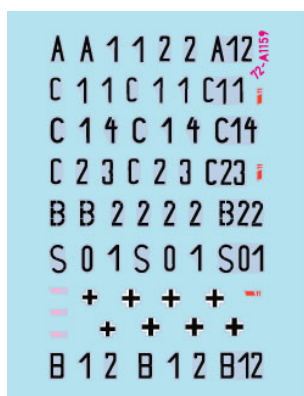

Star Decals 72-A1159 1/72 Grossdeutschland Tigers. 1943-44. Tiger I Early, Mid and Late production

Cena :

36,00 PLN

Producent : **Star Decals**

Dostępność : **Jest**

Stan magazynowy : **niski**

Średnia ocena : **brak recenzji**

Star Decals 72-A1159 1/72 Grossdeutschland Tigers. 1943-44. Tiger I Early, Mid and Late production

Wysokiej jakości "wodne" kalkomanie do modeli plastikowych w skali 1/72.

Wszystkie malowania i oznakowania wzięte z oryginalnych, historycznych zdjęć.

Zestaw zawiera kolorową instrukcję i pokazuje rozmieszczenie oznakowania na modelu oraz jego kamuflaż.

Producent: **Star Decals** (Szwecja)

Polecamy!

#JadarModel, Warszawa, #SklepModelarski, 03-45 Warszawa, Ratuszowa 11 lok. 243, Raj dla modelarzy