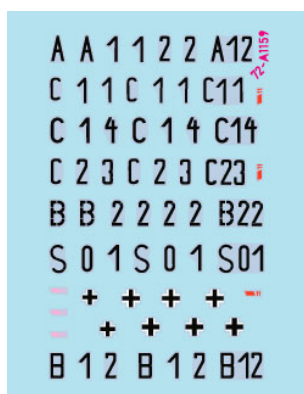

Star Decals 72-A1159 1/72 Grossdeutschland Tigers. 1943-44. Tiger I Early, Mid and Late production

Cena :

41,00 PLN

Producent : **Star Decals**

Dostępność : **Jest**

Stan magazynowy : **niski**

Średnia ocena : **brak recenzji**

Zestaw zawiera kolorową instrukcję i pokazuje rozmieszczenie oznakowania na modelu oraz jego kamuflaż.

Producent: **Star Decals** (Szwecja)

Polecamy!

#JadarModel, Warszawa, #SklepModelarski, 03-45 Warszawa, Ratuszowa 11 lok. 243, Raj dla modelarzy

- Dunkel Gelb base.
- Olivegrün (sprayed).

Unknown marking are visible here. Possible a pink or red floorboard.

Grey?

X X ?

X ?

First outer road-wheel removed

B2