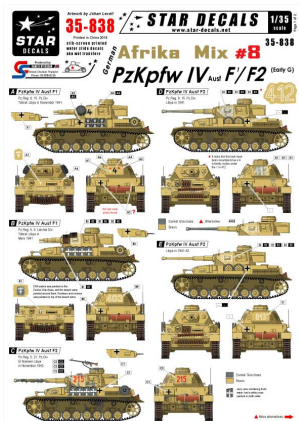

Star Decals 35-838 1/35 German Afrika Mix # 8 - PzKpfw IV Ausf F / F2

Cena :

36,00 PLN

Producent : **Star Decals**

Dostępność : **Jest**

Stan magazynowy : **niski**

Średnia ocena : **brak recenzji**

Star Decals 35838 1/35 German Afrika Mix # 8 - PzKpfw IV Ausf F / F2

Wysokiej jakości "wodne" kalkomanie do modeli plastikowych w skali 1/35.

Wszystkie malowania i oznakowania wzięte z oryginalnych, historycznych zdjęć.

Zestaw zawiera kolorową instrukcję i pokazuje rozmieszczenie oznakowania na modelu oraz jego kamuflaż.