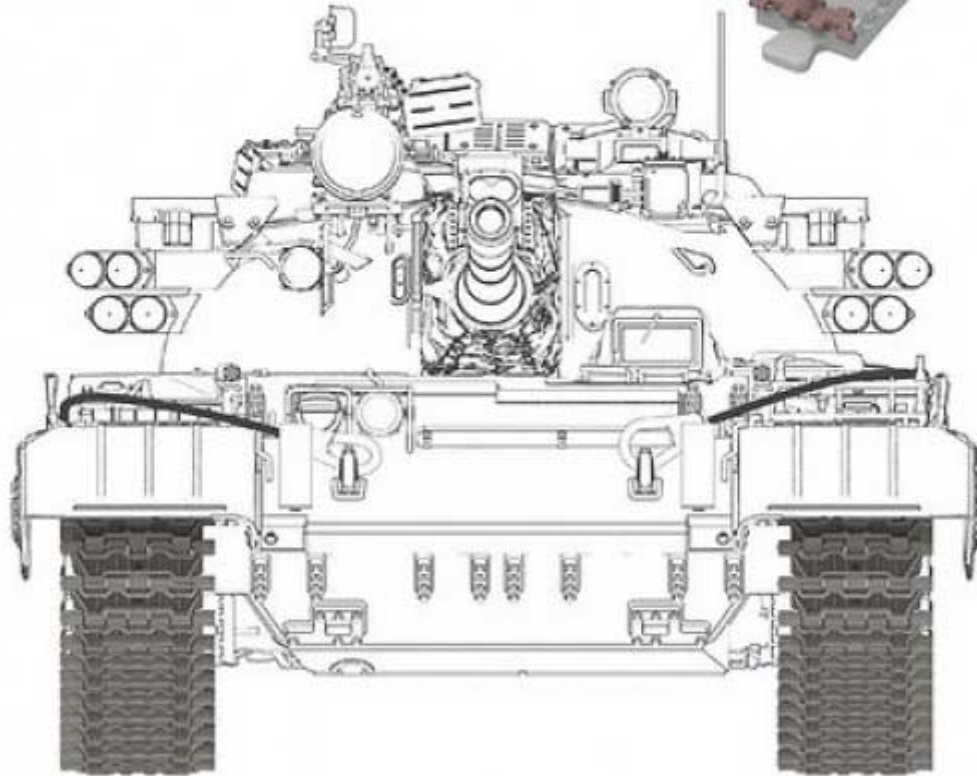

Rye Field Model RM-5067 1/35 RMSH Late Type For T-55/72/62 Workable Track Links

Cena :
89,00 PLN

Producent : **Rye Field Model**

Dostępność : **Jest**

Stan magazynowy : **niski**

Średnia ocena : **brak recenzji**

Rye Field Model RM-5067 1/35 RMSH Late Type For T-55/72/62 Workable Track Links

Ruhome gąsienice do modeli plastikowych. Do sklejania i malowania.

Producent: **Rye Field Model** (Chiny)

#jadarModel, Warszawa, #SklepModelarski, 03-45 Warszawa, Ratuszowa 11 lok. 243, Raj dla modelarzy

1/35 SCALE WORKABLE TRACK LINKS

RMSH LATE TYPE

For T-55/T-72/T-62

RFM
RYEFIELD MODEL®
RM-5067

THIS IS NOT A TOY •
TANK KIT NOT INCLUDED •
UNASSEMBLED MODEL KIT •
CEMENT AND PAINT NOT INCLUDED •
SKILLED MODELER AGE 14 AND OVER •