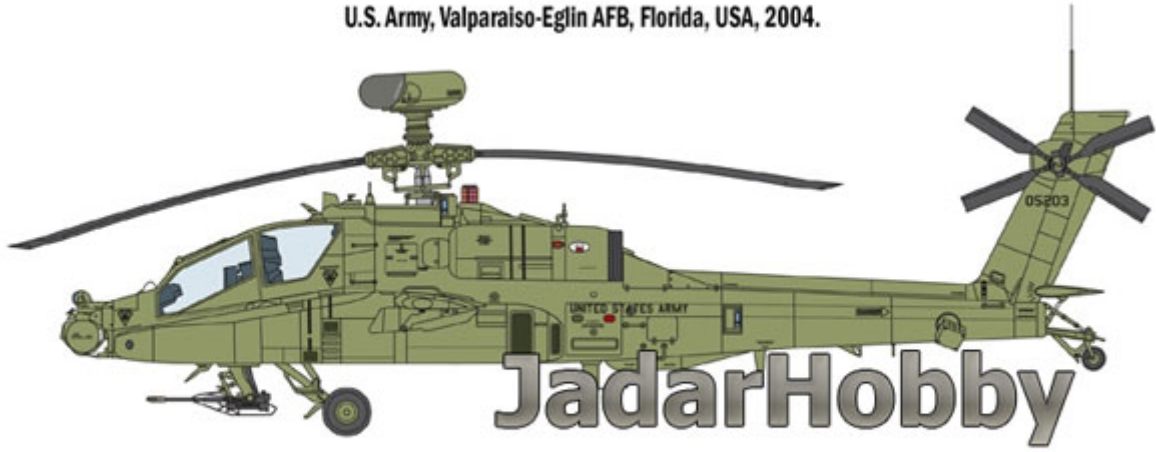

Version B
U.S. Army, Valparaiso-Eglin AFB, Florida, USA, 2004.

FLAT OLIVE DRAB
F.S. 34064
TALLEN ACRYLPAINT 4728AP

FLAT BLACK
F.S. 37038
TALLEN ACRYLPAINT 4768AP